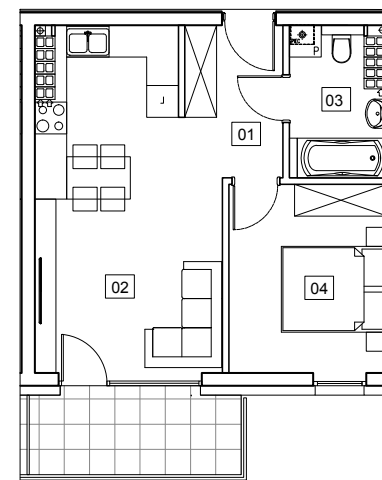

Budynek III, piętro 4.

Powierzchnia: 40,53 m²

M32

Biuro sprzedaży:
al. Wierzbowa 1,
62-023 Koninko

Dane kontaktowe:
Tel.: +48 664 027 102
E-mail: skaland@skaland.pl

MIESZKANIE 32		4P
NUMER POMIESZCZENIA		POW.
0.1	HOL	4,43m ²
0.2	POK. DZ. + ANEKS KUCHENNY	20,97m ²
0.3	ŁAZIENKA	4,68m ²
0.4	POKÓJ	10,45m ²

Niniejsza karta nie stanowi oferty w rozumieniu przepisów kodeksu cywilnego. Podane na karcie powierzchnie pomieszczeń oraz umeblowanie i zagospodarowanie terenu, mają charakter wyłącznie poglądowy.