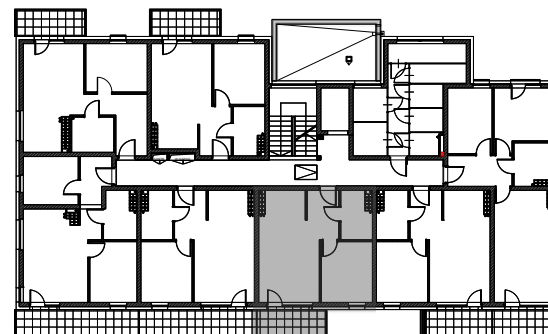

Budynek III, piętro 4.

Powierzchnia: 40,53 m²

M32

Biuro sprzedaży:
al. Wierzbowa 1,
62-023 Koninko

Dane kontaktowe:
Tel.: +48 664 027 102
E-mail: skaland@skaland.pl

MIESZKANIE 32		4P
NUMER POMIESZCZENIA		POW.
0.1	HOL	4,43m ²
0.2	POK. DZ. + ANEKS KUCHENNY	20,97m ²
0.3	ŁAZIENKA	4,68m ²
0.4	POKÓJ	10,45m ²

Niniejsza karta nie stanowi oferty w rozumieniu przepisów kodeksu cywilnego. Podane na karcie powierzchnie pomieszczeń oraz umeblowanie i zagospodarowanie terenu, mają charakter wyłącznie poglądowy.