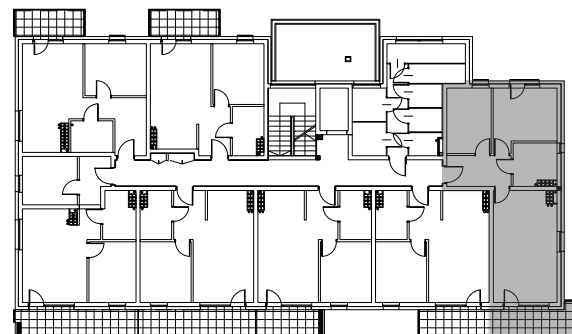

Budynek III, piętro 3.

Powierzchnia: 58,04 m²

M27

Biuro sprzedaży:
al. Wierzbowa 1,
62-023 Koninko

Dane kontaktowe:
Tel.: +48 664 027 102
E-mail: skaland@skaland.pl

MIESZKANIE 27		3P
NUMER POMIESZCZENIA		POW.
0.1	HOL	6,58m ²
0.2	POK. DZ. + ANEKS KUCHENNY	23,60m ²
0.3	ŁAZIENKA	5,96m ²
0.4	POKÓJ	12,11m ²
0.5	POKÓJ	9,79m ²

Niniejsza karta nie stanowi oferty w rozumieniu przepisów kodeksu cywilnego. Podane na karcie powierzchnie pomieszczeń oraz umeblowanie i zagospodarowanie terenu, mają charakter wyłącznie poglądowy.