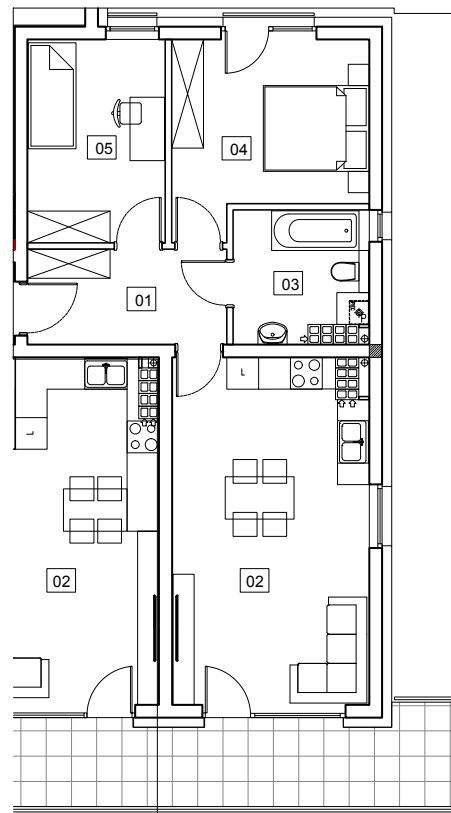

Budynek III, piętro 3.

Powierzchnia: 58,04 m²

M27

Biuro sprzedaży:
al. Wierzbowa 1,
62-023 Koninko

Dane kontaktowe:
Tel.: +48 664 027 102
E-mail: skaland@skaland.pl

MIESZKANIE 27		3P
NUMER POMIESZCZENIA		POW.
0.1	HOL	6,58m ²
0.2	POK. DZ. + ANEKS KUCHENNY	23,60m ²
0.3	ŁAZIENKA	5,96m ²
0.4	POKÓJ	12,11m ²
0.5	POKÓJ	9,79m ²

Niniejsza karta nie stanowi oferty w rozumieniu przepisów kodeksu cywilnego. Podane na karcie powierzchnie pomieszczeń oraz umeblowanie i zagospodarowanie terenu, mają charakter wyłącznie poglądowy.