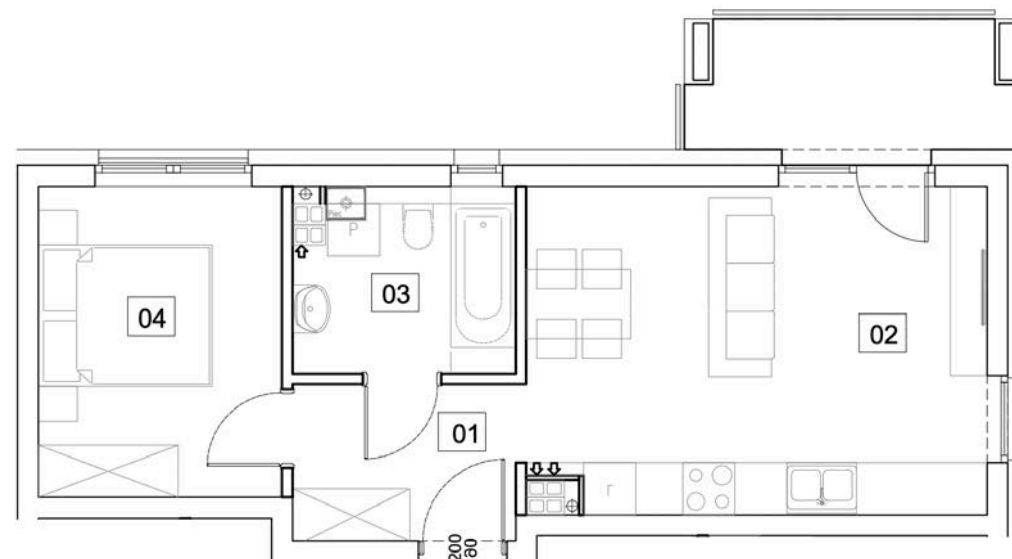

Budynek II, piętro 1.

Powierzchnia: 38,87 m²

M7

SKALAND®

Biuro sprzedaży:
al. Wierzbowa 1,
62-023 Koninko

Dane kontaktowe:
Tel.: +48 664 027 102
E-mail: skaland@skaland.pl

MIESZKANIE 07		1P
NUMER POMIESZCZENIA		POW.
0.1	HOL	4,49m ²
0.2	POK. DZ. + ANEKS KUCHENNY	19,42m ²
0.3	ŁAZIENKA	5,14m ²
0.4	POKÓJ	9,82m ²

Niniejsza karta nie stanowi oferty w rozumieniu przepisów kodeksu cywilnego. Podane na karcie powierzchnie pomieszczeń orazumeblowanie i zagospodarowanie terenu, mają charakter wyłącznie poglądowy.