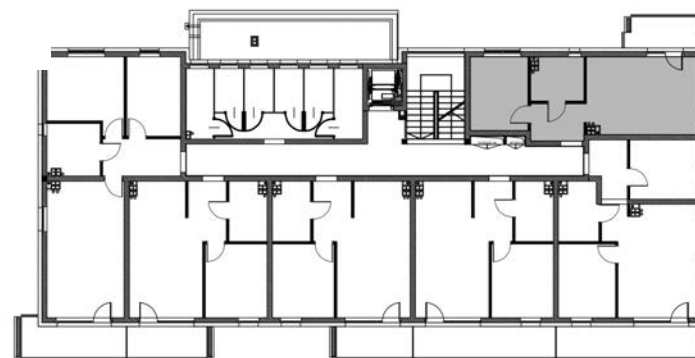

Budynek II, piętro 1.

Powierzchnia: 38,87 m²

M7

SKALAND®

Biuro sprzedaży:
al. Wierzbowa 1,
62-023 Koninko

Dane kontaktowe:
Tel.: +48 664 027 102
E-mail: skaland@skaland.pl

MIESZKANIE 07		1P
NUMER POMIESZCZENIA		POW.
0.1	HOL	4,49m ²
0.2	POK. DZ. + ANEKS KUCHENNY	19,42m ²
0.3	ŁAZIENKA	5,14m ²
0.4	POKÓJ	9,82m ²

Niniejsza karta nie stanowi oferty w rozumieniu przepisów kodeksu cywilnego. Podane na karcie powierzchnie pomieszczeń orazumeblowanie i zagospodarowanie terenu, mają charakter wyłącznie poglądowy.