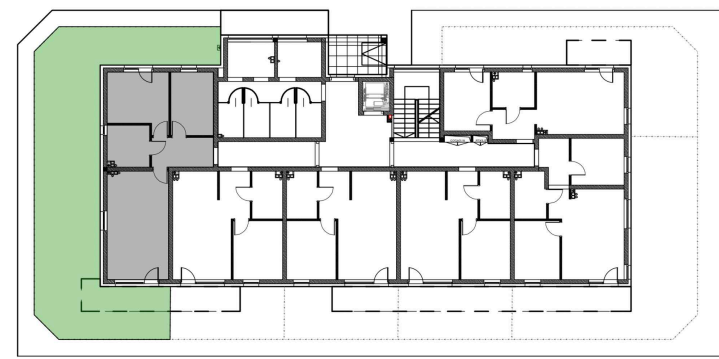

OSIEDLE MŁODYCH 2.0

Budynek II, parter.

Powierzchnia: 58,67 m²

M6

SKALAND[®]

Biuro sprzedaży:
al. Wierzbowa 1,
62-023 Koninko

Dane kontaktowe:
Tel.: +48 664 027 102
E-mail: skaland@skaland.pl

MIESZKANIE 06		P
NUMER POMIESZCZENIA		POW.
0.1	HOL	6,58m ²
0.2	POK. DZ. + ANEKS KUCHENNY	23,97m ²
0.3	ŁAZIENKA	6,22m ²
0.4	POKÓJ	12,11m ²
0.5	POKÓJ	9,79m ²

Niniejsza karta nie stanowi oferty w rozumieniu przepisów kodeksu cywilnego. Podane na karcie powierzchnie pomieszczeń orazumeblowanie i zagospodarowanie terenu, mają charakter wyłącznie poglądowy.