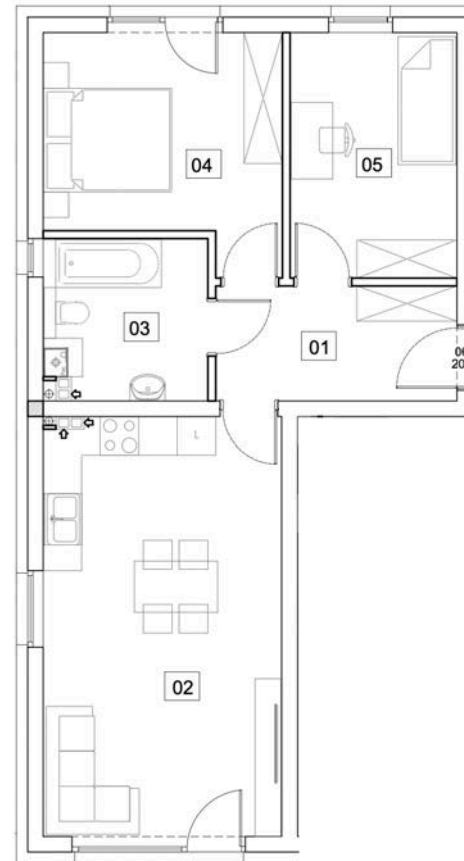

OSIEDLE MŁODYCH 2.0

Budynek II, parter.

Powierzchnia: 58,67 m²

M6

SKALAND[®]

Biuro sprzedaży:
al. Wierzbowa 1,
62-023 Koninko

Dane kontaktowe:
Tel.: +48 664 027 102
E-mail: skaland@skaland.pl

MIESZKANIE 06		P
NUMER POMIESZCZENIA		POW.
0.1	HOL	6,58m ²
0.2	POK. DZ. + ANEKS KUCHENNY	23,97m ²
0.3	ŁAZIENKA	6,22m ²
0.4	POKÓJ	12,11m ²
0.5	POKÓJ	9,79m ²

Niniejsza karta nie stanowi oferty w rozumieniu przepisów kodeksu cywilnego. Podane na karcie powierzchnie pomieszczeń orazumeblowanie i zagospodarowanie terenu, mają charakter wyłącznie poglądowy.