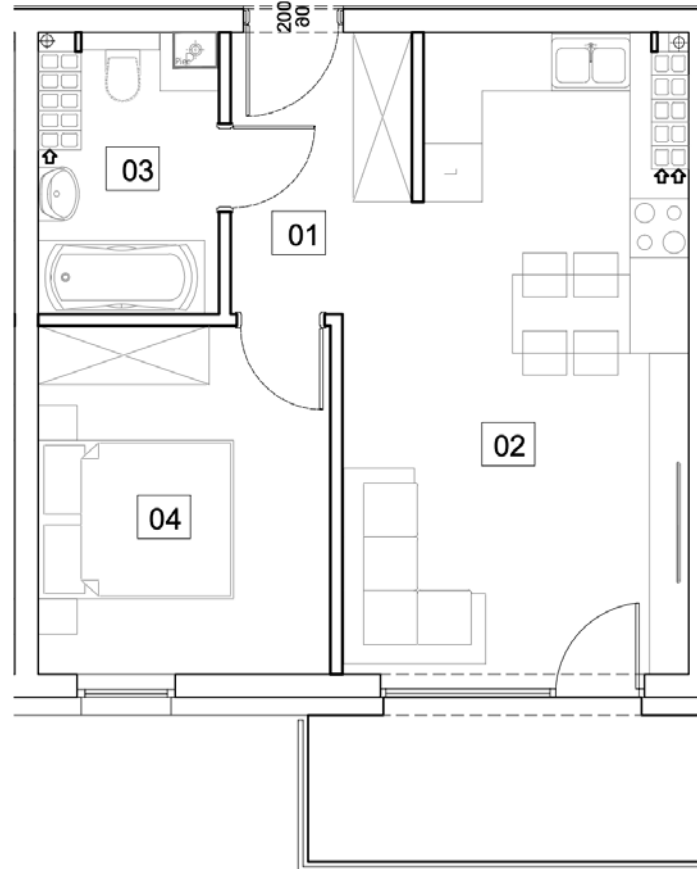

OSIEDLE MŁODYCH 2.0

Budynek II, piętro 4.

Powierzchnia: 40,53 m²

M28

SKALAND®

Biuro sprzedaży:
al. Wierzbowa 1,
62-023 Koninko

Dane kontaktowe:
Tel.: +48 664 027 102
E-mail: skaland@skaland.pl

MIESZKANIE 28		4P
NUMER POMIESZCZENIA		POW.
0.1 HOL		4,43m ²
0.2 POK. DZ. + ANEKS KUCHENNY		20,97m ²
0.3 ŁAZIENKA		4,68m ²
0.4 POKÓJ		10,45m ²

Niniejsza karta nie stanowi oferty w rozumieniu przepisów kodeksu cywilnego. Podane na karcie powierzchnie pomieszczeń orazumeblowanie i zagospodarowanie terenu, mają charakter wyłącznie poglądowy.