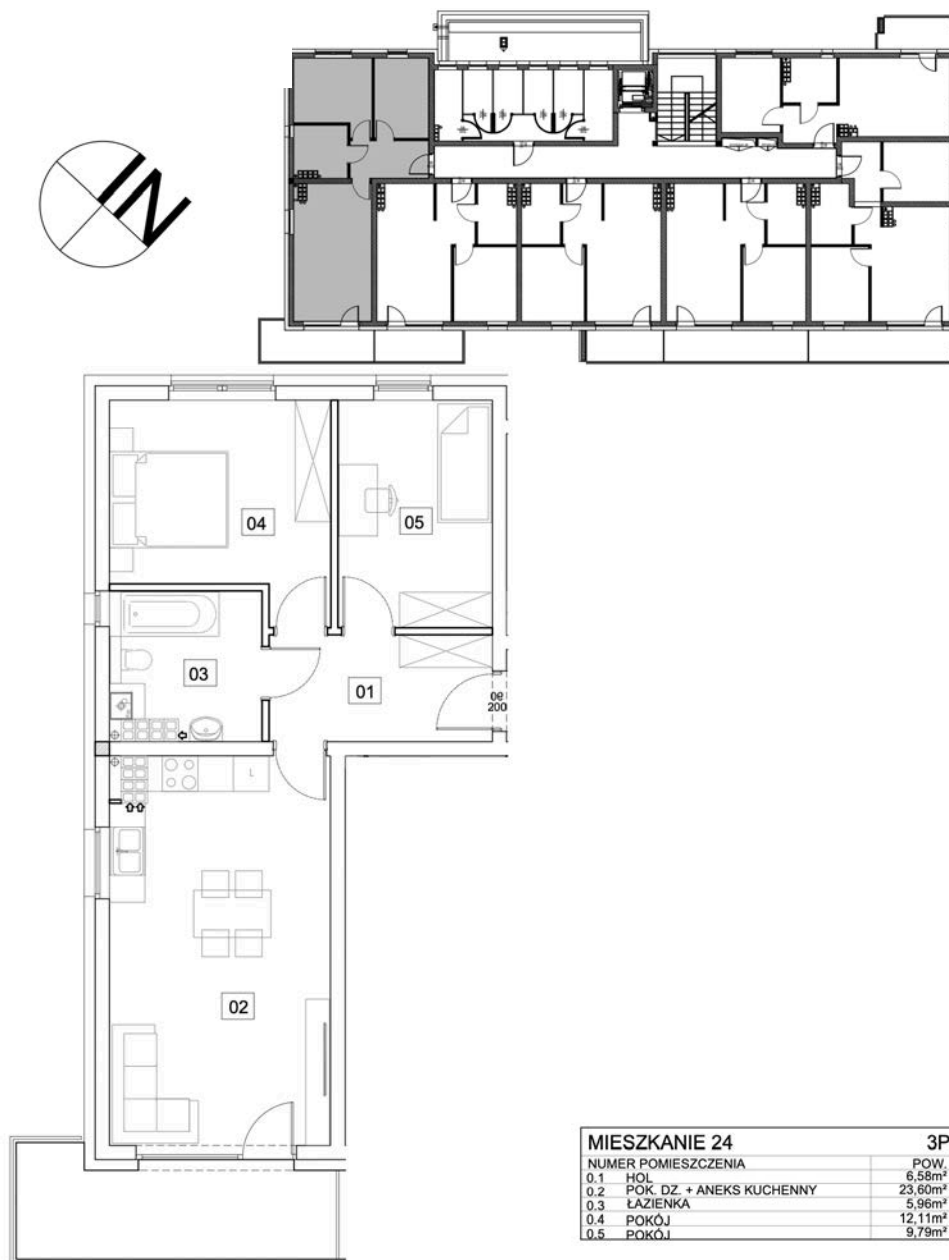

OSIEDLE MŁODYCH 2.0

Budynek II, piętro 3.

Powierzchnia: 58,04 m²

M24

SKALAND®

Biuro sprzedaży:
al. Wierzbowa 1,
62-023 Koninko

Dane kontaktowe:
Tel.: +48 664 027 102
E-mail: skaland@skaland.pl

Niniejsza karta nie stanowi oferty w rozumieniu przepisów kodeksu cywilnego. Podane na karcie powierzchnie pomieszczeń oraz umebłowanie i zagospodarowanie terenu, mają charakter wyłącznie poglądowy.