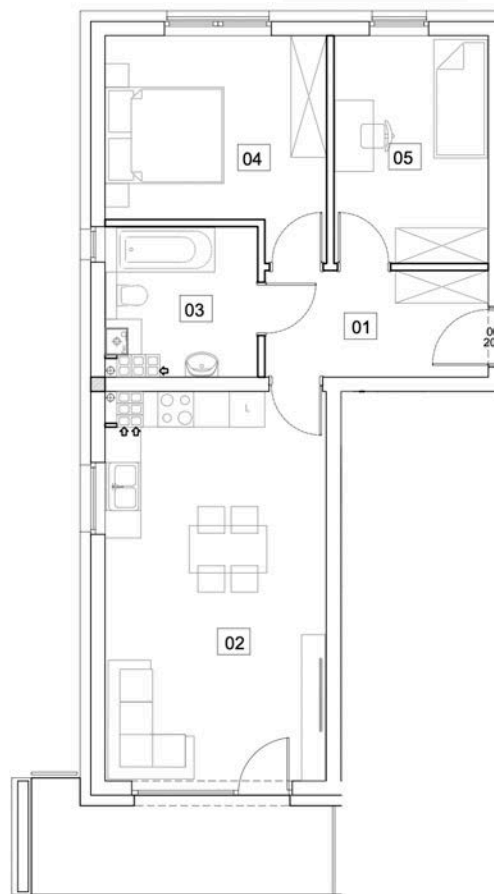

OSIEDLE MŁODYCH 2.0

Budynek II, piętro 2.

Powierzchnia: 58,25 m²

M18

SKALAND[®]

Biuro sprzedaży:
al. Wierzbowa 1,
62-023 Koninko

Dane kontaktowe:
Tel.: +48 664 027 102
E-mail: skaland@skaland.pl

MIESZKANIE 18		2P
NUMER POMIESZCZENIA		POW.
0.1 HOL		6,58m ²
0.2 POK. DZ. + ANEKS KUCHENNY		23,72m ²
0.3 ŁAZIENKA		6,05m ²
0.4 POKÓJ		12,11m ²
0.5 POKÓJ		9,79m ²

Niniejsza karta nie stanowi oferty w rozumieniu przepisów kodeksu cywilnego. Podane na karcie powierzchnie pomieszczeń orazumeblowanie i zagospodarowanie terenu, mają charakter wyłącznie poglądowy.