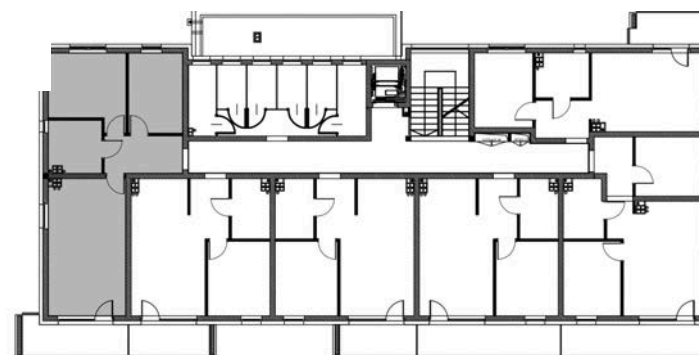

OSIEDLE MŁODYCH 2.0

Budynek II, piętro 2.

Powierzchnia: 58,25 m²

M18

SKALAND[®]

Biuro sprzedaży:
al. Wierzbowa 1,
62-023 Koninko

Dane kontaktowe:
Tel.: +48 664 027 102
E-mail: skaland@skaland.pl

MIESZKANIE 18		2P
NUMER POMIESZCZENIA		POW.
0.1 HOL		6,58m ²
0.2 POK. DZ. + ANEKS KUCHENNY		23,72m ²
0.3 ŁAZIENKA		6,05m ²
0.4 POKÓJ		12,11m ²
0.5 POKÓJ		9,79m ²

Niniejsza karta nie stanowi oferty w rozumieniu przepisów kodeksu cywilnego. Podane na karcie powierzchnie pomieszczeń orazumeblowanie i zagospodarowanie terenu, mają charakter wyłącznie poglądowy.