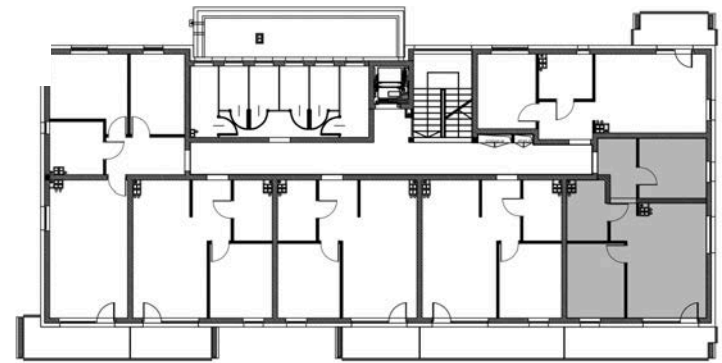

OSIEDLE MŁODYCH 2.0

Budynek II, piętro 2.

Powierzchnia: 49,64 m²

M14

SKALAND[®]

Biuro sprzedaży:
al. Wierzbowa 1,
62-023 Koninko

Dane kontaktowe:
Tel.: +48 664 027 102
E-mail: skaland@skaland.pl

MIESZKANIE 14		2P
NUMER POMIESZCZENIA		POW.
0.1	HOL	4,78m ²
0.2	POKÓJ	8,91m ²
0.3	POK. DZ. + ANEKS KUCHENNY	21,36m ²
0.4	POKÓJ	9,60m ²
0.5	ŁAZIENKA	5,01m ²

Niniejsza karta nie stanowi oferty w rozumieniu przepisów kodeksu cywilnego. Podane na karcie powierzchnie pomieszczeń oraz umebłowanie i zagospodarowanie terenu, mają charakter wyłącznie poglądowy.