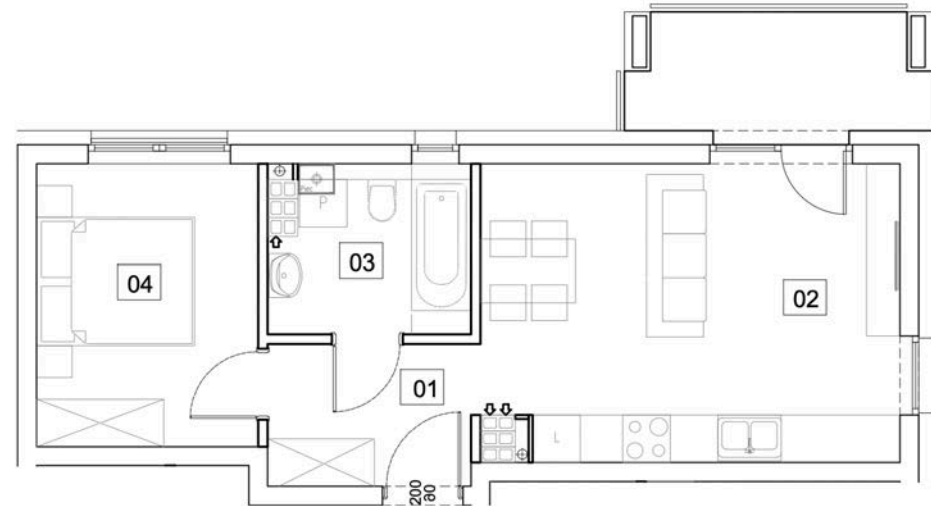

OSIEDLE MŁODYCH 2.0

Budynek II, piętro 2.

Powierzchnia: 38,71 m²

M13

SKALAND®

Biuro sprzedaży:
al. Wierzbowa 1,
62-023 Koninko

Dane kontaktowe:
Tel.: +48 664 027 102
E-mail: skaland@skaland.pl

MIESZKANIE 13		2P
NUMER POMIESZCZENIA		POW.
0.1	HOL	4,49m ²
0.2	POK. DZ. + ANEKS KUCHENNY	19,34m ²
0.3	ŁAZIENKA	5,06m ²
0.4	POKÓJ	9,82m ²

Niniejsza karta nie stanowi oferty w rozumieniu przepisów kodeksu cywilnego. Podane na karcie powierzchnie pomieszczeń orazumeblowanie i zagospodarowanie terenu, mają charakter wyłącznie poglądowy.