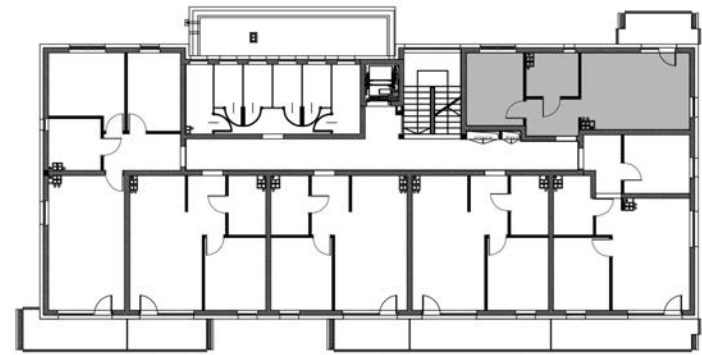

OSIEDLE MŁODYCH 2.0

Budynek II, piętro 2.

Powierzchnia: 38,71 m²

M13

SKALAND®

Biuro sprzedaży:
al. Wierzbowa 1,
62-023 Koninko

Dane kontaktowe:
Tel.: +48 664 027 102
E-mail: skaland@skaland.pl

MIESZKANIE 13		2P
NUMER POMIESZCZENIA		POW.
0.1	HOL	4,49m ²
0.2	POK. DZ. + ANEKS KUCHENNY	19,34m ²
0.3	ŁAZIENKA	5,06m ²
0.4	POKÓJ	9,82m ²

Niniejsza karta nie stanowi oferty w rozumieniu przepisów kodeksu cywilnego. Podane na karcie powierzchnie pomieszczeń orazumeblowanie i zagospodarowanie terenu, mają charakter wyłącznie poglądowy.