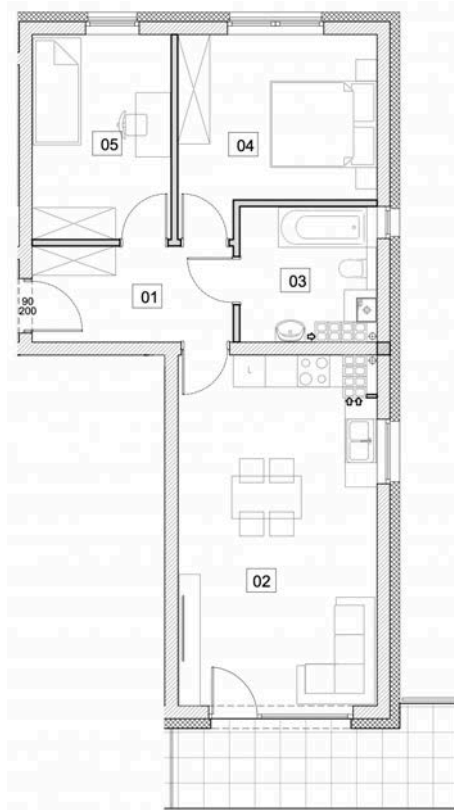

Budynek I, piętro 3.

Powierzchnia: 58,04 m²

M24

SKALAND[®]

Biuro sprzedaży:
al. Wierzbowa 1,
62-023 Koninko

Dane kontaktowe:
Tel.: +48 664 027 102
E-mail: skaland@skaland.pl

MIESZKANIE 24		3P
NUMER POMIESZCZENIA		POW.
0.1	HOL	6,58m ²
0.2	POK. DZ. + ANEKS KUCHENNY	23,60m ²
0.3	ŁAZIENKA	5,96m ²
0.4	POKÓJ	12,11m ²
0.5	POKÓJ	9,79m ²

Niniejsza karta nie stanowi oferty w rozumieniu przepisów kodeksu cywilnego. Podane na karcie powierzchnie pomieszczeń oraz umeblowanie i zagospodarowanie terenu, mają charakter wyłącznie poglądowy.