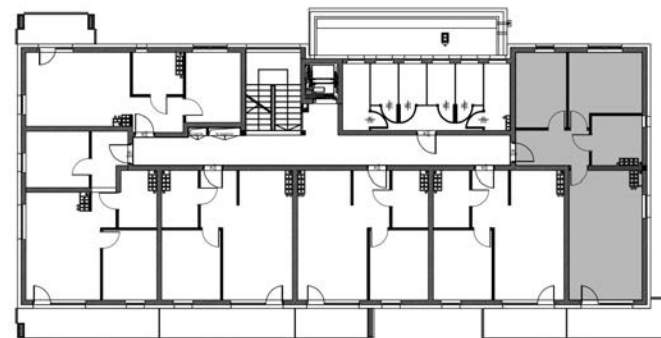

Budynek I, piętro 3.

Powierzchnia: 58,04 m²

M24

SKALAND[®]

Biuro sprzedaży:
al. Wierzbowa 1,
62-023 Koninko

Dane kontaktowe:
Tel.: +48 664 027 102
E-mail: skaland@skaland.pl

MIESZKANIE 24		3P
NUMER POMIESZCZENIA		POW.
0.1	HOL	6,58m ²
0.2	POK. DZ. + ANEKS KUCHENNY	23,60m ²
0.3	ŁAZIENKA	5,96m ²
0.4	POKÓJ	12,11m ²
0.5	POKÓJ	9,79m ²

Niniejsza karta nie stanowi oferty w rozumieniu przepisów kodeksu cywilnego. Podane na karcie powierzchnie pomieszczeń oraz umeblowanie i zagospodarowanie terenu, mają charakter wyłącznie poglądowy.