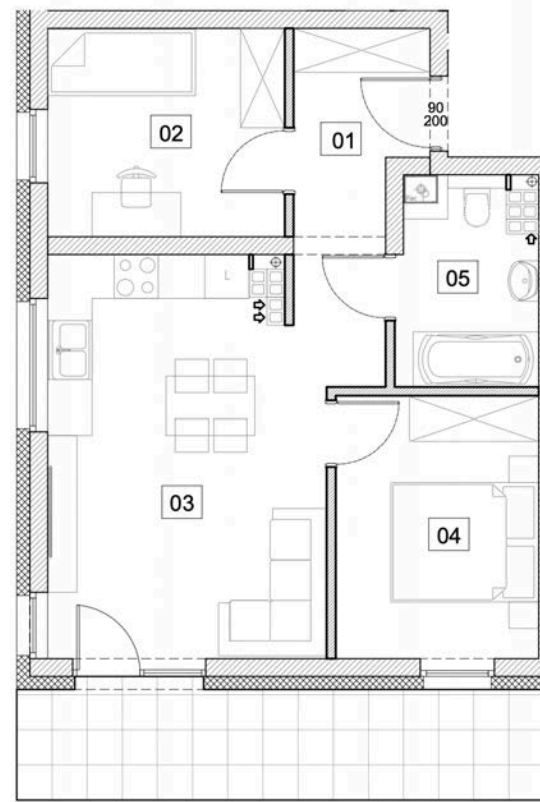

Budynek I, piętro 2.

Powierzchnia: 49,64 m²

M14

SKALAND[®]

Biuro sprzedaży:
al. Wierzbowa 1,
62-023 Koninko

Dane kontaktowe:
Tel.: +48 664 027 102
E-mail: skaland@skaland.pl

MIESZKANIE 14		2P
NUMER POMIESZCZENIA		POW.
0.1 HOL		4,76m ²
0.2 POKÓJ		8,91m ²
0.3 POK. DZ. + ANEKS KUCHENNY		21,36m ²
0.4 POKÓJ		9,60m ²
0.5 ŁAZIENKA		5,01m ²

Niniejsza karta nie stanowi oferty w rozumieniu przepisów kodeksu cywilnego. Podane na karcie powierzchnie pomieszczeń orazumeblowanie i zagospodarowanie terenu, mają charakter wyłącznie poglądowy.