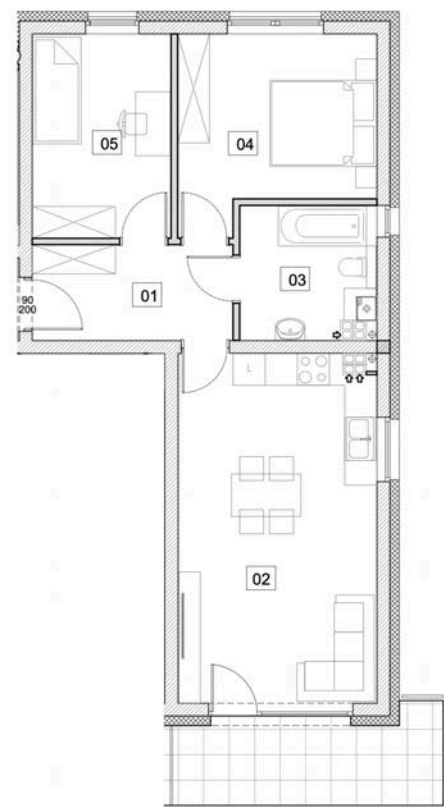

Budynek I, piętro 1.

Powierzchnia: 58,46 m²

M12

SKALAND[®]

Biuro sprzedaży:
al. Wierzbowa 1,
62-023 Koninko

Dane kontaktowe:
Tel.: +48 664 027 102
E-mail: skaland@skaland.pl

MIESZKANIE 12		1P
NUMER POMIESZCZENIA		POW.
0.1	HOL	6,58m ²
0.2	POK. DZ. + ANEKS KUCHENNY	23,85m ²
0.3	ŁAZIENKA	6,13m ²
0.4	POKÓJ	12,11m ²
0.5	POKÓJ	9,79m ²

Niniejsza karta nie stanowi oferty w rozumieniu przepisów kodeksu cywilnego. Podane na karcie powierzchnie pomieszczeń oraz umeblowanie i zagospodarowanie terenu, mają charakter wyłącznie poglądowy.