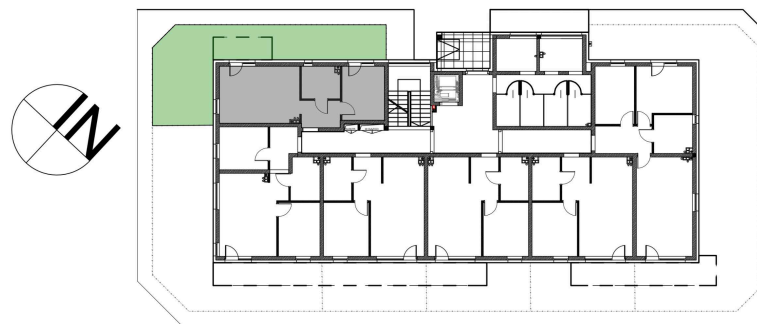

Budynek I, parter.

Powierzchnia: 39,10 m²

M1

SKALAND[®]

Biuro sprzedaży:
al. Wierzbowa 1,
62-023 Koninko

Dane kontaktowe:
Tel.: +48 664 027 102
E-mail: skaland@skaland.pl

MIESZKANIE 01		P
NUMER POMIESZCZENIA		POW.
0.1	HOL	4,49m ²
0.2	POK. DZ. + ANEKS KUCHENNY	19,56m ²
0.3	ŁAZIENKA	5,23m ²
0.4	POKÓJ	9,82m ²

Niniejsza karta nie stanowi oferty w rozumieniu przepisów kodeksu cywilnego. Podane na karcie powierzchnie pomieszczeń oraz umeblowanie i zagospodarowanie terenu, mają charakter wyłącznie poglądowy.