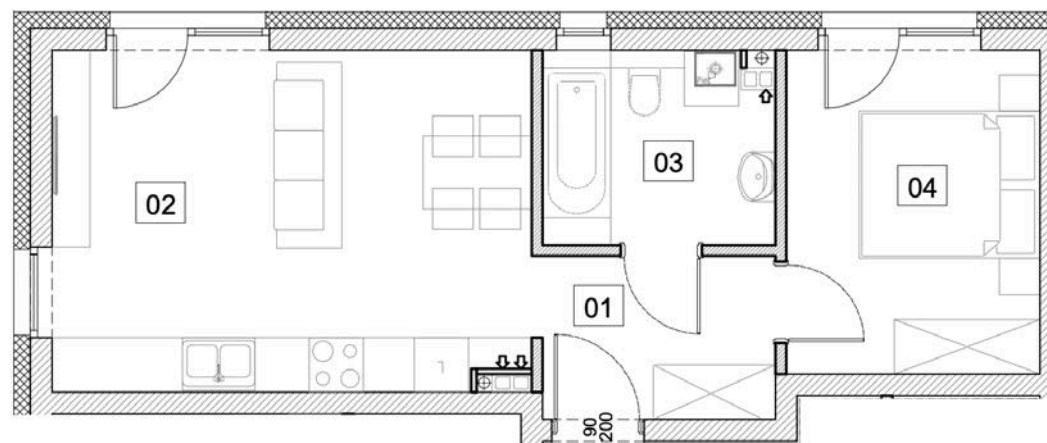

Budynek I, parter.

Powierzchnia: 39,10 m²

M1

SKALAND[®]

Biuro sprzedaży:
al. Wierzbowa 1,
62-023 Koninko

Dane kontaktowe:
Tel.: +48 664 027 102
E-mail: skaland@skaland.pl

MIESZKANIE 01		P
NUMER POMIESZCZENIA		POW.
0.1	HOL	4,49m ²
0.2	POK. DZ. + ANEKS KUCHENNY	19,56m ²
0.3	ŁAZIENKA	5,23m ²
0.4	POKÓJ	9,82m ²

Niniejsza karta nie stanowi oferty w rozumieniu przepisów kodeksu cywilnego. Podane na karcie powierzchnie pomieszczeń oraz umeblowanie i zagospodarowanie terenu, mają charakter wyłącznie poglądowy.