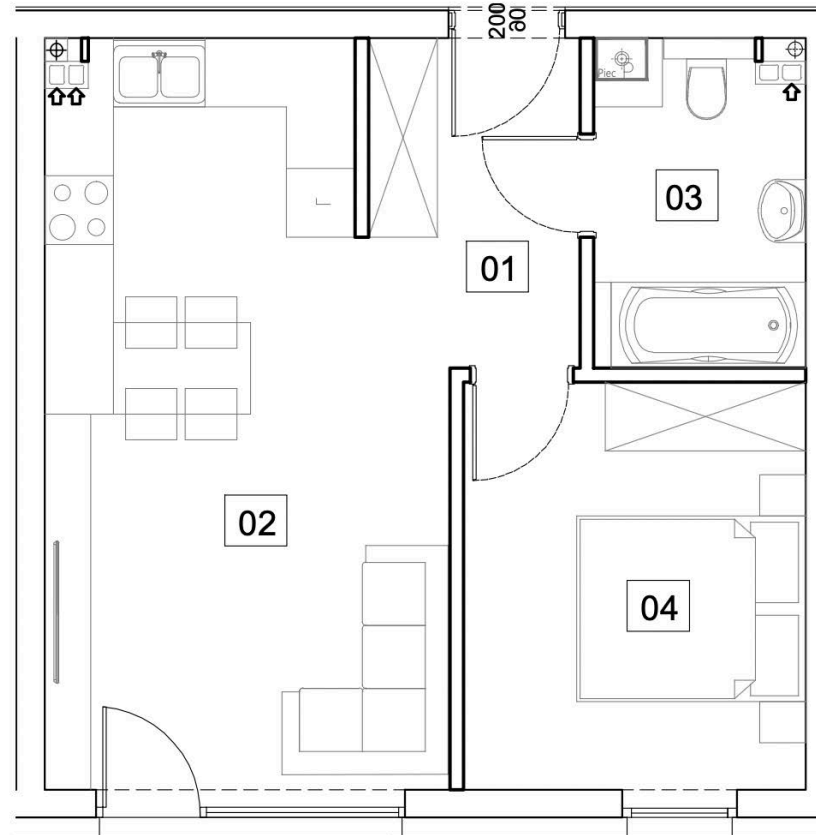

OSIEDLE MŁODYCH 2.0

Budynek II, parter.

Powierzchnia: 41,23 m²

M3

SKALAND®

Biuro sprzedaży:
al. Wierzbowa 1,
62-023 Koninko

Dane kontaktowe:
Tel.: +48 664 027 102
E-mail: skaland@skaland.pl

MIESZKANIE 03		P
NUMER POMIESZCZENIA		POW.
0.1 HOL		4,43m ²
0.2 POK. DZ. + ANEKS KUCHENNY		21,33m ²
0.3 ŁAZIENKA		5,02m ²
0.4 POKOJ		10,45m ²

Niniejsza karta nie stanowi oferty w rozumieniu przepisów kodeksu cywilnego. Podane na karcie powierzchnie pomieszczeń orazumeblowanie i zagospodarowanie terenu, mają charakter wyłącznie poglądowy.