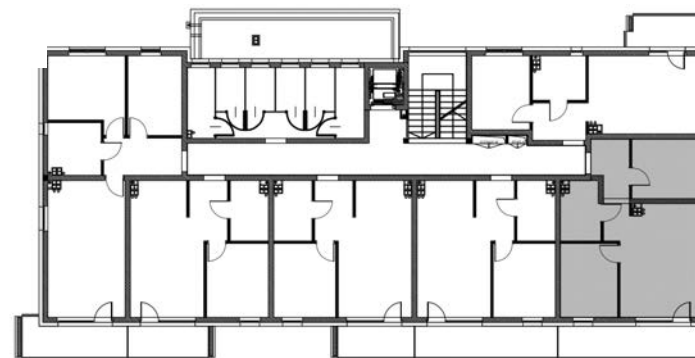

Budynek II, piętro 1.

Powierzchnia: 49,84 m²

M8

SKALAND®

Biuro sprzedaży:
al. Wierzbowa 1,
62-023 Koninko

Dane kontaktowe:
Tel.: +48 664 027 102
E-mail: skaland@skaland.pl

MIESZKANIE 08		1P
NUMER POMIESZCZENIA		POW.
0.1 HOL		4,76m ²
0.2 POKÓJ		8,91m ²
0.3 POK. DZ. + ANEKS KUCHENNY		21,48m ²
0.4 POKÓJ		9,60m ²
0.5 ŁAZIENKA		5,09m ²

Niniejsza karta nie stanowi oferty w rozumieniu przepisów kodeksu cywilnego. Podane na karcie powierzchnie pomieszczeń oraz umeblowanie i zagospodarowanie terenu, mają charakter wyłącznie poglądowy.