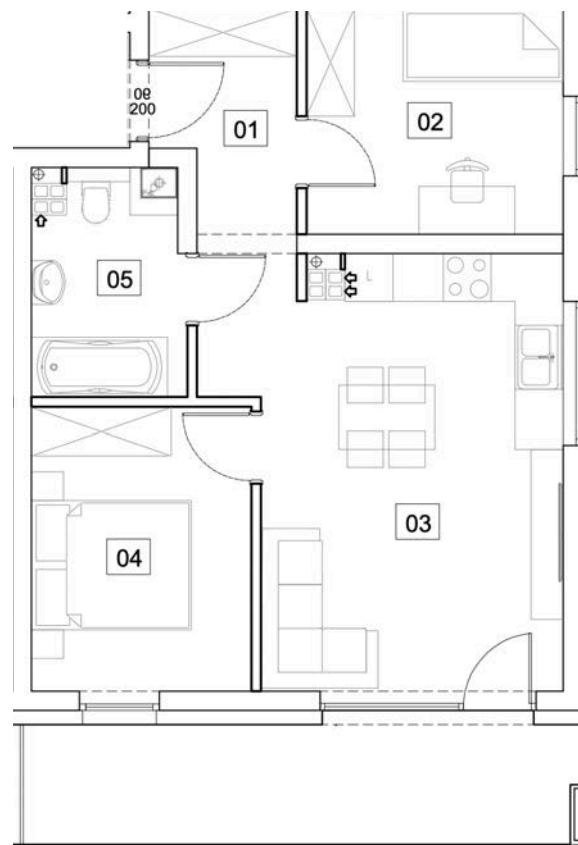

Budynek II, piętro 1.

Powierzchnia: 49,84 m²

M8

SKALAND®

Biuro sprzedaży:
al. Wierzbowa 1,
62-023 Koninko

Dane kontaktowe:
Tel.: +48 664 027 102
E-mail: skaland@skaland.pl

MIESZKANIE 08		1P
NUMER POMIESZCZENIA		POW.
0.1 HOL		4,76m ²
0.2 POKÓJ		8,91m ²
0.3 POK. DZ. + ANEKS KUCHENNY		21,48m ²
0.4 POKÓJ		9,60m ²
0.5 ŁAZIENKA		5,09m ²

Niniejsza karta nie stanowi oferty w rozumieniu przepisów kodeksu cywilnego. Podane na karcie powierzchnie pomieszczeń oraz umeblowanie i zagospodarowanie terenu, mają charakter wyłącznie poglądowy.