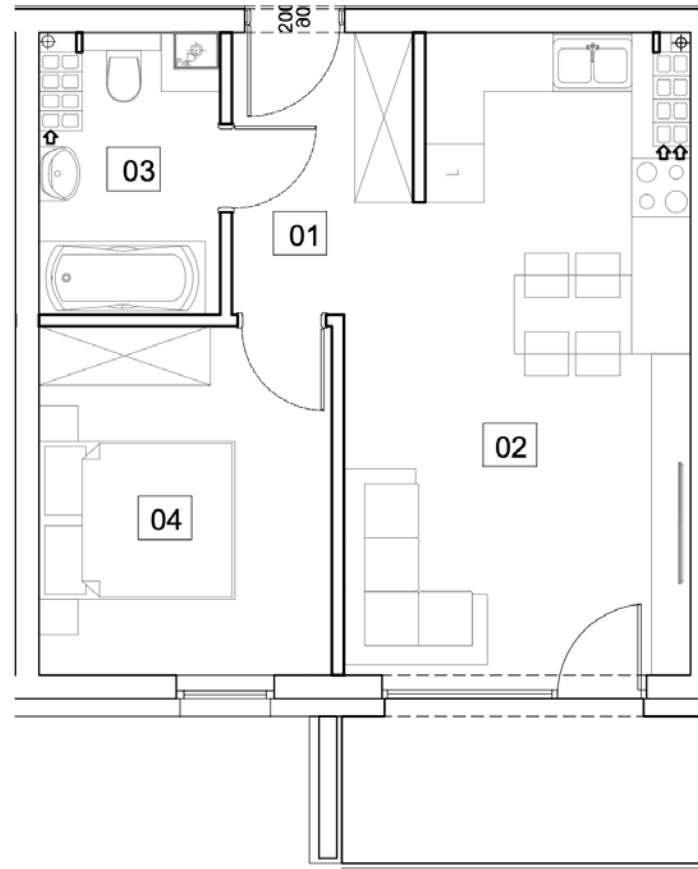

OSIEDLE MŁODYCH 2.0

Budynek II, piętro 3.

Powierzchnia: 40,71 m²

M22

SKALAND®

Biuro sprzedaży:
al. Wierzbowa 1,
62-023 Koninko

Dane kontaktowe:
Tel.: +48 664 027 102
E-mail: skaland@skaland.pl

MIESZKANIE 22		3P
NUMER POMIESZCZENIA		POW.
0.1 HOL		4,43m ²
0.2 POK. DZ. + ANEKS KUCHENNY		21,06m ²
0.3 ŁAZIENKA		4,77m ²
0.4 POKÓJ		10,45m ²

Niniejsza karta nie stanowi oferty w rozumieniu przepisów kodeksu cywilnego. Podane na karcie powierzchnie pomieszczeń orazumeblowanie i zagospodarowanie terenu, mają charakter wyłącznie poglądowy.