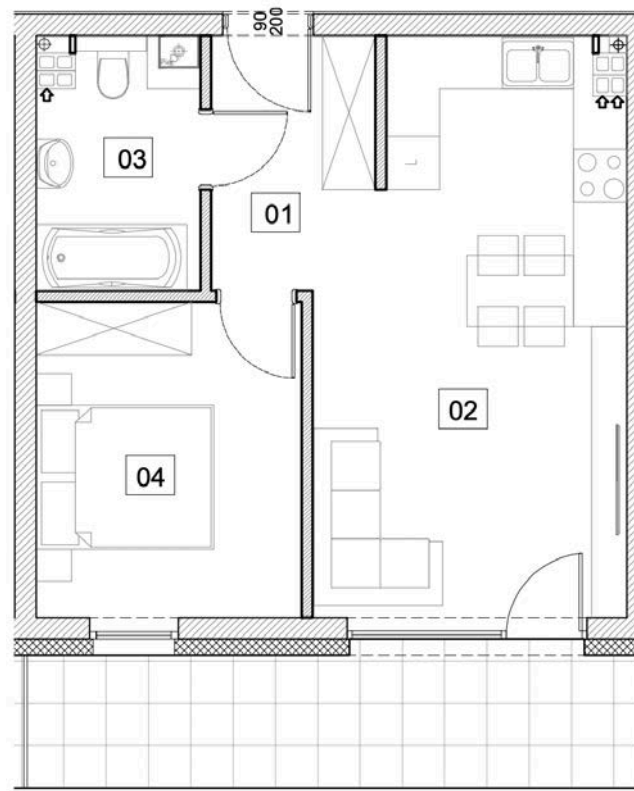

Budynek I, piętro 1.

Powierzchnia: 41,06 m²

M9

SKALAND®

Biuro sprzedaży:
al. Wierzbowa 1,
62-023 Koninko

Dane kontaktowe:
Tel.: +48 664 027 102
E-mail: skaland@skaland.pl

MIESZKANIE 09		1P
NUMER POMIESZCZENIA		POW.
0.1	HOL	4,43m ²
0.2	POK. DZ. + ANEKS KUCHENNY	21,24m ²
0.3	ŁAZIENKA	4,94m ²
0.4	POKÓJ	10,45m ²

Niniejsza karta nie stanowi oferty w rozumieniu przepisów kodeksu cywilnego. Podane na karcie powierzchnie pomieszczeń orazumeblowanie i zagospodarowanie terenu, mają charakter wyłącznie poglądowy.