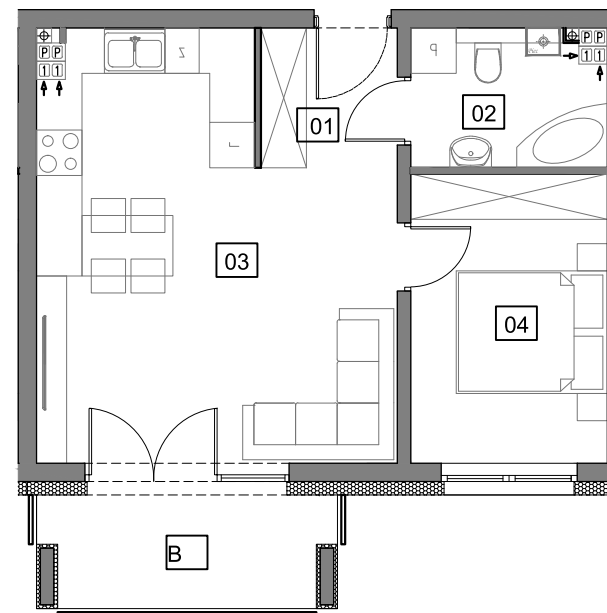

Osiedle Młodych

GRODZISK WLKP.

Budynek G

M8

Piętro 1

NUMER MIESZKANIA	08
POW. UŻYTK. MIESZKANIA	40,87m ²
IŁOŚĆ POKOI	2PK+AK

MIESZKANIE 08		1
NUMER POMIESZCZENIA		POW.
0.1	HOL	3,25m ²
0.2	ŁAZIENKA	4,41m ²
0.3	POK. DZ. + ANEKS KUCHENNY	23,45m ²
0.4	SYPIALNIA	9,76m ²
B	BALKON	5,45m ²