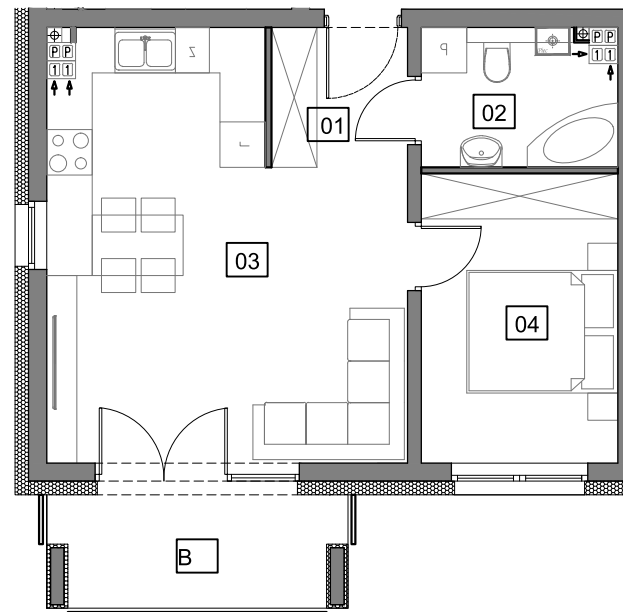

# Osiedle Młodych

GRODZISK WLKP.

Budynek G

NUMER MIESZKANIA	07
POW. UŻYTK. MIESZKANIA	40,87m <sup>2</sup>
ILOŚĆ POKOI	2PK+AK

MIESZKANIE 07		1
NUMER POMIESZCZENIA		POW.
0.1 HOL		3,25m <sup>2</sup>
0.2 ŁAZIENKA		4,41m <sup>2</sup>
0.3 POK. DZ. + ANEKS KUCHENNY		23,45m <sup>2</sup>
0.4 SYPIALNIA		9,76m <sup>2</sup>
B BALKON		5,45m <sup>2</sup>