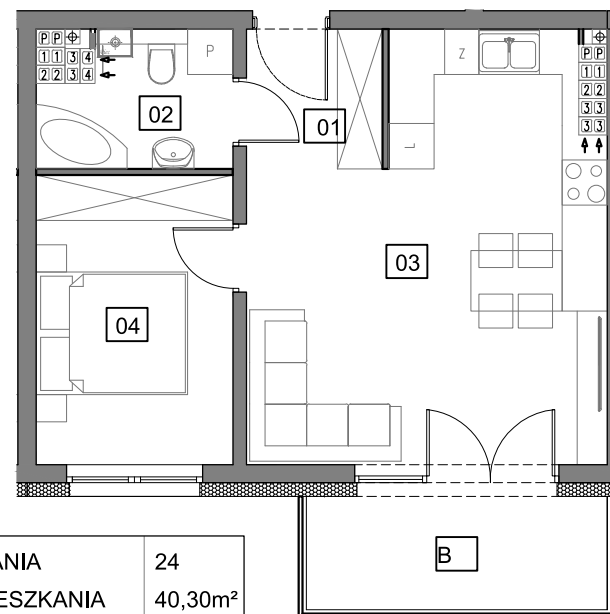

Osiedle Młodych

GRODZISK WLKP.

Budynek G

M24

Piętro 4

NUMER MIESZKANIA	24
POW. UŻYTK. MIESZKANIA	40,30m ²
ILOŚĆ POKOI	2PK+AK

MIESZKANIE 24	4
NUMER POMIESZCZENIA	POW.
0.1 HOL	3,25m ²
0.2 ŁAZIENKA	4,11m ²
0.3 POK. DZ. + ANEKS KUCHENNY	23,18m ²
0.4 SYPIALNIA	9,76m ²
B BALKON	5,45m ²