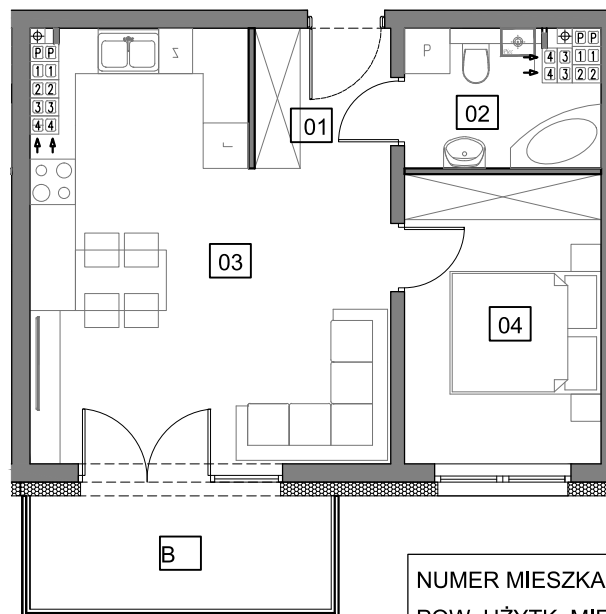

Osiedle Młodych

GRODZISK WLKP.

Budynek G

M23

Piętro 4

NUMER MIESZKANIA	23
POW. UŻYTK. MIESZKANIA	40,30m ²
ILOŚĆ POKOI	2PK+AK

MIESZKANIE 23		4
NUMER POMIESZCZENIA		POW.
0.1	HOL	3,25m ²
0.2	ŁAZIENKA	4,11m ²
0.3	POK. DZ. + ANEKS KUCHENNY	23,18m ²
0.4	SYPIALNIA	9,76m ²
B	BALKON	5,45m ²