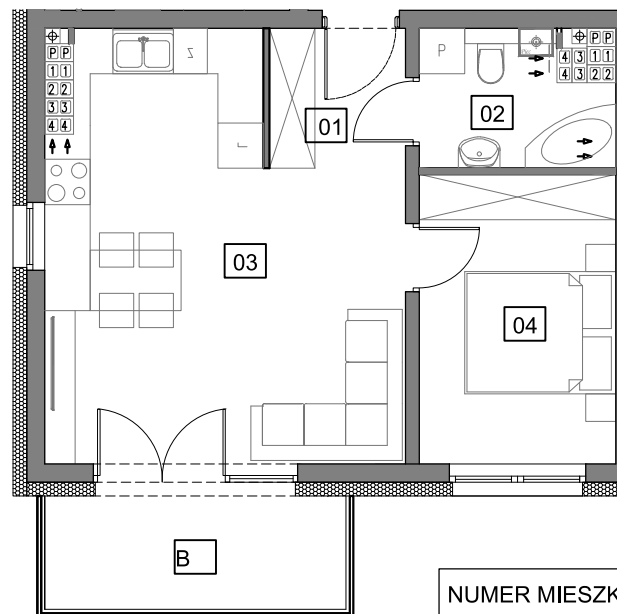

# Osiedle Młodych

GRODZISK WLKP.

Budynek G

NUMER MIESZKANIA	22
POW. UŻYTK. MIESZKANIA	40,30m <sup>2</sup>
ILOŚĆ POKOI	2PK+AK

MIESZKANIE 22		4
NUMER POMIESZCZENIA		POW.
0.1	HOL	3,25m <sup>2</sup>
0.2	ŁAZIENKA	4,11m <sup>2</sup>
0.3	POK. DZ. + ANEKS KUCHENNY	23,18m <sup>2</sup>
0.4	SYPIALNIA	9,76m <sup>2</sup>
B	BALKON	5,45m <sup>2</sup>