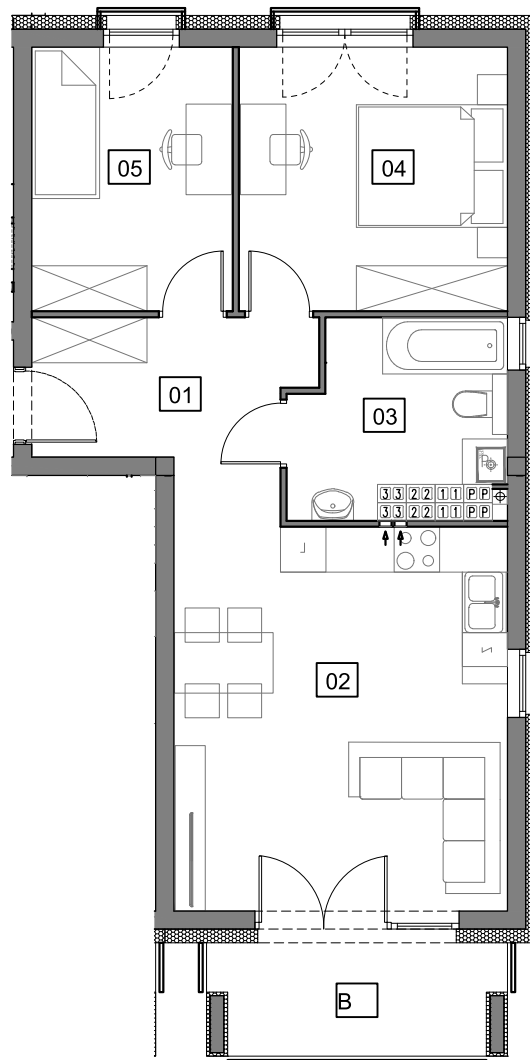

# Osiedle Młodych

GRODZISK WLKP.

Budynek G

NUMER MIESZKANIA	20
POW. UŻYTK. MIESZKANIA	57,50m <sup>2</sup>
ILOŚĆ POKOI	3PK+AK

MIESZKANIE 20		3
NUMER POMIESZCZENIA		POW.
0.1	HOL	6,41m <sup>2</sup>
0.2	POK. DZ. + ANEKS KUCHENNY	23,42m <sup>2</sup>
0.3	ŁAZIENKA	6,39m <sup>2</sup>
0.4	SYPIALNIA	12,18m <sup>2</sup>
0.5	SYPIALNIA	9,10m <sup>2</sup>
B	BALKON	5,45m <sup>2</sup>