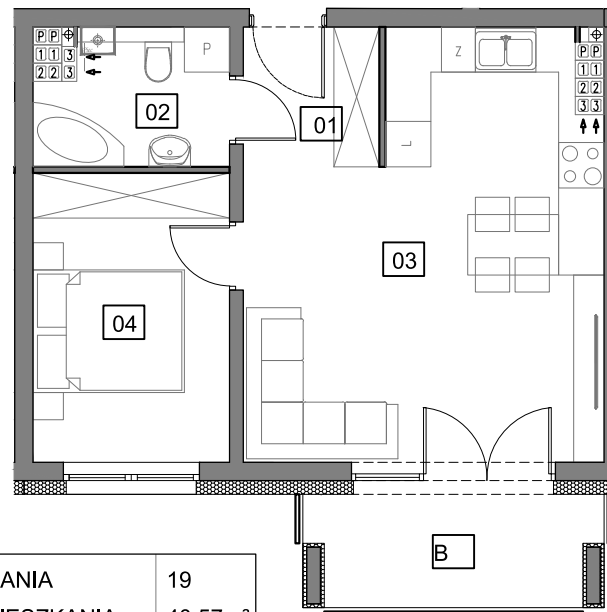

Osiedle Młodych

GRODZISK WLKP.

Budynek G

M19

Piętro 3

NUMER MIESZKANIA	19
POW. UŻYTK. MIESZKANIA	40,57m ²
ILOŚĆ POKOI	2PK+AK

MIESZKANIE 19		3
NUMER POMIESZCZENIA		POW.
0.1 HOL		3,25m ²
0.2 ŁAZIENKA		4,26m ²
0.3 POK. DZ. + ANEKS KUCHENNY		23,27m ²
0.4 SYPIALNIA		9,76m ²
B BALKON		5,45m ²