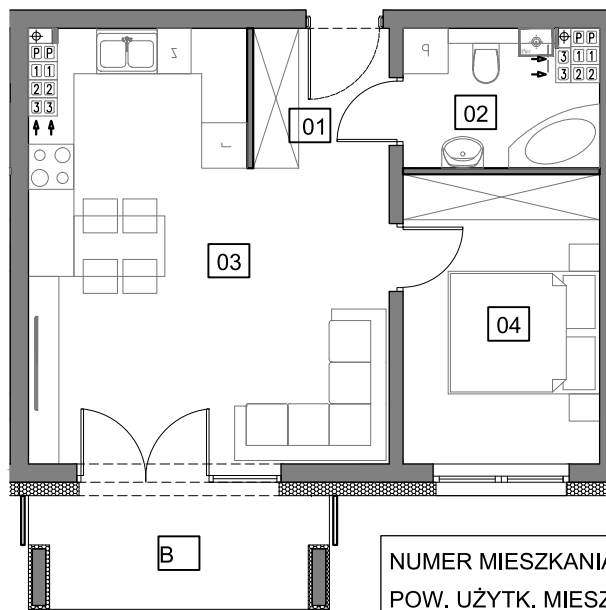

Osiedle Młodych

GRODZISK WLKP.

Budynek G

M18

Piętro 3

NUMER MIESZKANIA	18
POW. UŻYTK. MIESZKANIA	40,57m ²
ILOŚĆ POKOI	2PK+AK

MIESZKANIE 18		3
NUMER POMIESZCZENIA		POW.
0.1	HOL	3,25m ²
0.2	ŁAZIENKA	4,26m ²
0.3	POK. DZ. + ANEKS KUCHENNY	23,27m ²
0.4	SYPIALNIA	9,76m ²
B	BALKON	5,45m ²