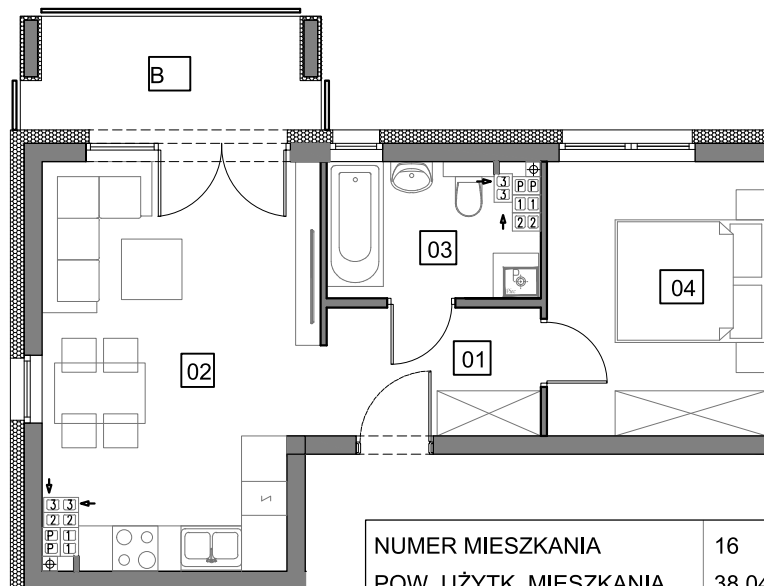

NUMER MIESZKANIA	16
POW. UŻYTK. MIESZKANIA	38,04m²
ILOŚĆ POKOI	2PK+AK

MIESZKANIE 16	3
NUMER POMIESZCZENIA	POW.
0.1 HOL	4,68m²
0.2 POK. DZ. + ANEKS KUCHENNY	18,53m²
0.3 ŁAZIENKA	4,50m²
0.4 SYPIALNIA	10,33m²
B BALKON	5,45m²

Podane powierzchnie stanowią projekt i mogą się niewiele różnić po wybudowaniu. Załączone wizualizacje wnętrza mieszkań mają charakter poglądowy pokazując przykładowe aranżacje i nie stanowią oferty handlowej