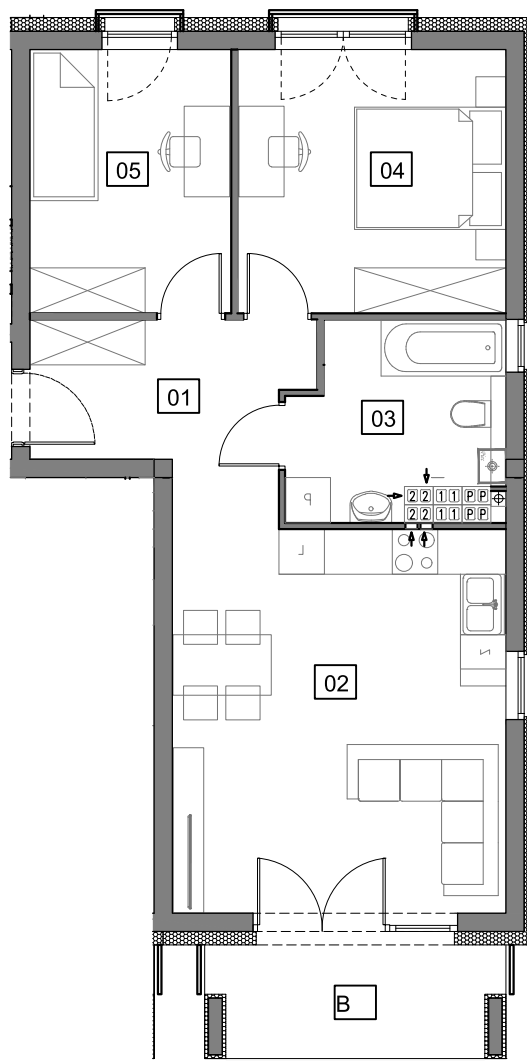

Osiedle Młodych

GRODZISK WLKP.

Budynek G

M15

Piętro 2

NUMER MIESZKANIA	15
POW. UŻYTK. MIESZKANIA	57,65m ²
ILOŚĆ POKOI	3PK+AK

MIESZKANIE 15		2
NUMER POMIESZCZENIA		POW.
0.1	HOL	6,41m ²
0.2	POK. DZ. + ANEKS KUCHENNY	23,42m ²
0.3	ŁAZIENKA	6,46m ²
0.4	SYPIALNIA	12,18m ²
0.5	SYPIALNIA	9,10m ²
B	BALKON	5,45m ²