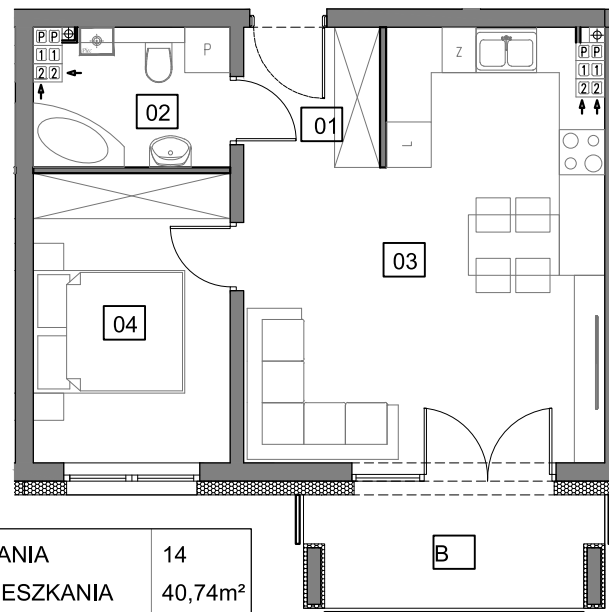

Osiedle Młodych

GRODZISK WLKP.

Budynek G

M14

Piętro 2

Biurow Sprzedaży:
Skaland Sp. z o.o. Sp. k. Al. Wierzbowa 1, 62-023 Koninko
tel. 664 027 102, e-mail: skaland@skaland.pl
www.osmlodych.pl

NUMER MIESZKANIA	14
POW. UŻYTK. MIESZKANIA	40,74m ²
ILOŚĆ POKOI	2PK+AK

MIESZKANIE 14	2
NUMER POMIESZCZENIA	POW.
0.1 HOL	3,25m ²
0.2 ŁAZIENKA	4,37m ²
0.3 POK. DZ. + ANEKS KUCHENNY	23,36m ²
0.4 SYPIALNIA	9,76m ²
B BALKON	5,45m ²

Podane powierzchnie stanowią projekt i mogą się niewiele różnić po wybudowaniu. Załączone wizualizacje wnętrz mieszkań mają charakter poglądowy pokazując przykładowe aranżacje i nie stanowią oferty handlowej