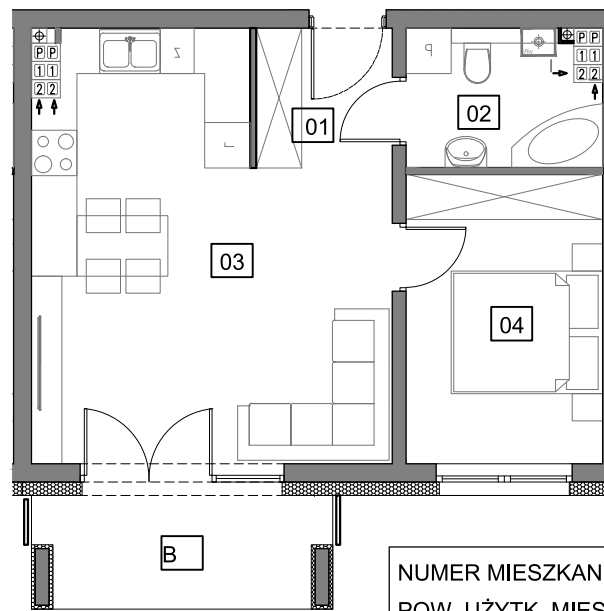

Osiedle Młodych

GRODZISK WLKP.

Budynek G

M13

Piętro 2

NUMER MIESZKANIA	13
POW. UŻYTK. MIESZKANIA	40,74m ²
ILOŚĆ POKOI	2PK+AK

MIESZKANIE 13		2
NUMER POMIESZCZENIA		POW.
0.1	HOL	3,25m ²
0.2	ŁAZIENKA	4,37m ²
0.3	POK. DZ. + ANEKS KUCHENNY	23,36m ²
0.4	SYPIALNIA	9,76m ²
B	BALKON	5,45m ²