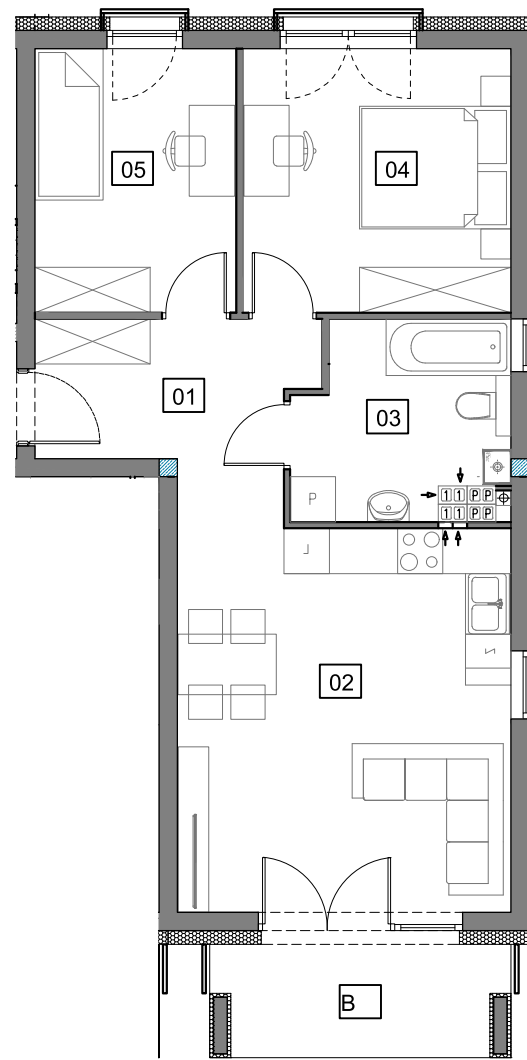

Osiedle Młodych

GRODZISK WLKP.

Budynek G

M10

Piętro 1

Biurow Sprzedaży:
Skaland Sp. z o.o. Sp. k. Al. Wierzbowa 1, 62-023 Koninko
tel. 664 027 102, e-mail: skaland@skaland.pl
www.osmlodych.pl

NUMER MIESZKANIA	10
POW. UŻYTK. MIESZKANIA	57,85m ²
IŁOŚĆ POKOI	3PK+AK

MIESZKANIE 10		1
NUMER POMIESZCZENIA		POW.
0.1 HOL		6,41m ²
0.2 POK. DZ. + ANEKS KUCHENNY		23,42m ²
0.3 ŁAZIENKA		6,74m ²
0.4 SYPIALNIA		12,18m ²
0.5 SYPIALNIA		9,10m ²
B BALKON		5,45m ²

Podane powierzchnie stanowią projekt i mogą się niewiele różnić po wybudowaniu. Załączone wizualizacje wnętrza mieszkań mają charakter poglądowy pokazując przykładowe aranżacje i nie stanowią oferty handlowej