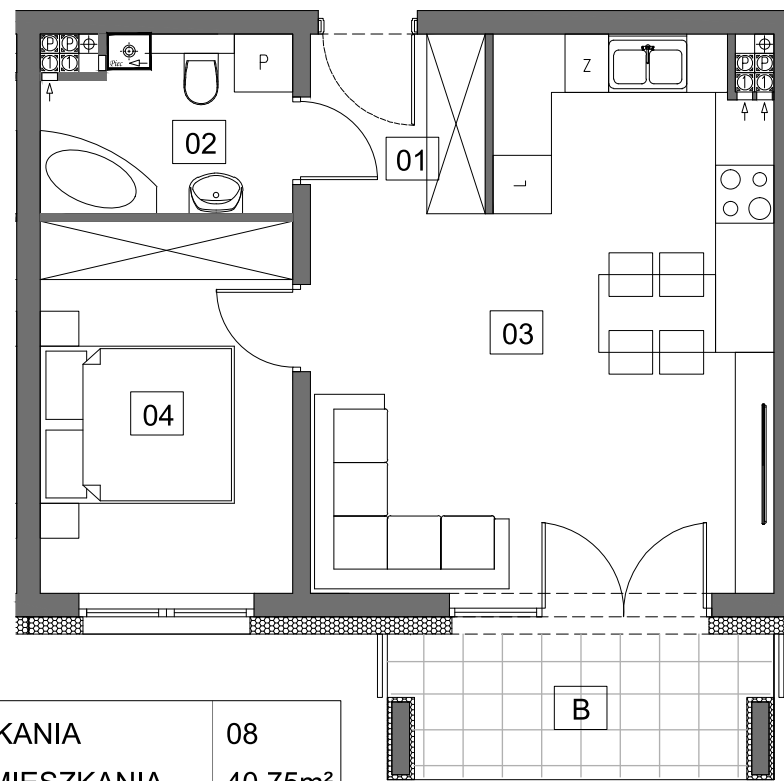

Osiedle Młodych

GRODZISK WLKP.

Budynek F

M8

NUMER MIESZKANIA	08
POW. UŻYTK. MIESZKANIA	40,75m ²
ILOŚĆ POKOI	2PK+AK

MIESZKANIE 08		1
NUMER POMIESZCZENIA		POW.
0.1	HOL	3,25m ²
0.2	ŁAZIENKA	4,35m ²
0.3	POK. DZ. + ANEKS KUCHENNY	23,39m ²
0.4	SYPIALNIA	9,06m ²
B	BALKON	5,45m ²