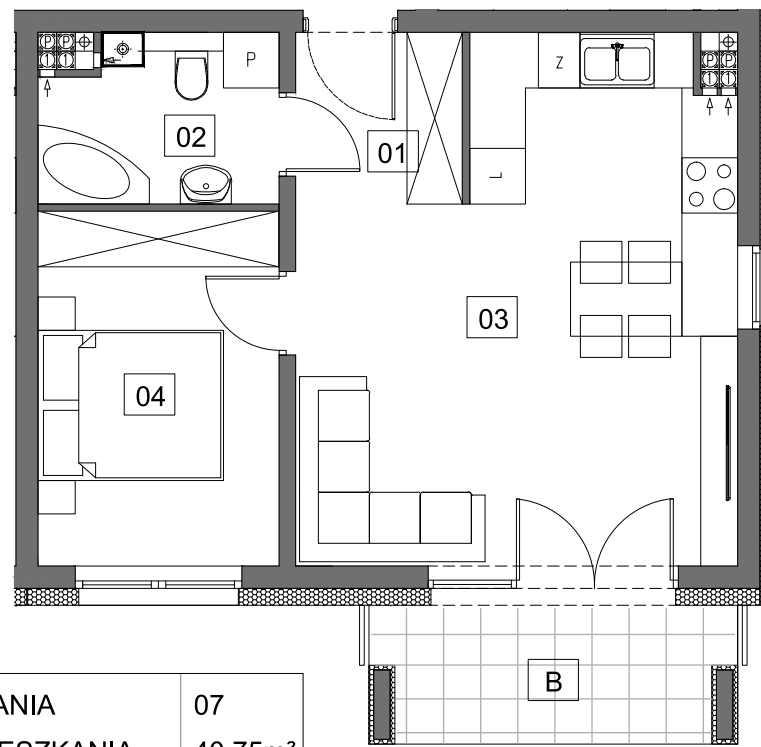

Osiedle Młodych

GRODZISK WLKP.

Budynek F

M7

| | |
|------------------------|---------------------|
| NUMER MIESZKANIA | 07 |
| POW. UŻYTK. MIESZKANIA | 40,75m ² |
| ILOŚĆ POKOI | 2PK+AK |

| MIESZKANIE 07 | | 1 |
|---------------------|---------------------------|---------------------|
| NUMER POMIESZCZENIA | | POW. |
| 0.1 | HOL | 3,25m ² |
| 0.2 | ŁAZIENKA | 4,35m ² |
| 0.3 | POK. DZ. + ANEKS KUCHENNY | 23,39m ² |
| 0.4 | SYPIALNIA | 9,06m ² |
| B | BALKON | 5,45m ² |