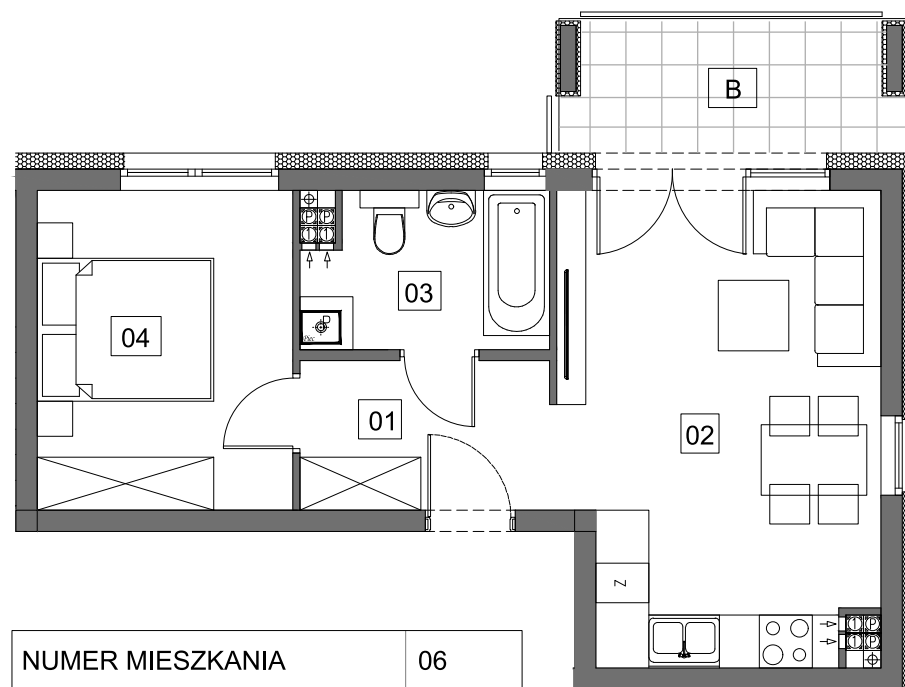

# Osiedle Młodych

GRODZISK WLKP.

Budynek F

# M6

NUMER MIESZKANIA	06
POW. UŻYTK. MIESZKANIA	38,34m <sup>2</sup>
ILOŚĆ POKOI	2PK+AK

MIESZKANIE 06		1
NUMER POMIESZCZENIA		POW.
0.1	HOL	4,68m <sup>2</sup>
0.2	POK. DZ. + ANEKS KUCHENNY	18,67m <sup>2</sup>
0.3	ŁAZIENKA	4,66m <sup>2</sup>
0.4	SYPIALNIA	10,33m <sup>2</sup>
B	BALKON	5,45m <sup>2</sup>