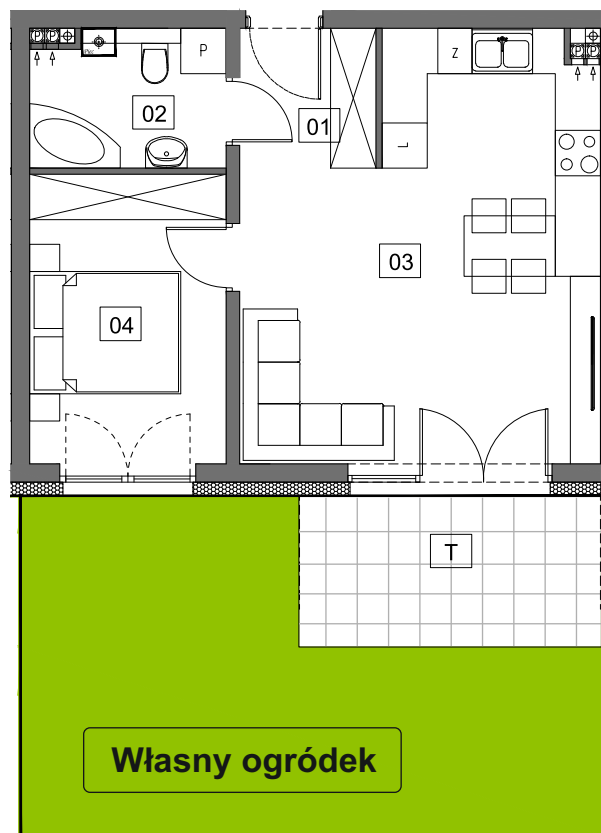

Osiedle Młodych

GRODZISK WLKP.

Budynek F

M3

Parter

Biurow Sprzedaży:
Skaland Sp. z o.o. Sp. k. Al. Wierzbowa 1, 62-023 Koninko
tel. 664 027 102, e-mail: skaland@skaland.pl
www.osmlodych.pl

NUMER MIESZKANIA	03
POW. UŻYTK. MIESZKANIA	40,98m ²
ILOŚĆ POKOI	2PK+AK

MIESZKANIE 03		0
NUMER POMIESZCZENIA		POW.
0.1	HOL	3,25m ²
0.2	ŁAZIENKA	4,49m ²
0.3	POK. DZ. + ANEKS KUCHENNY	23,48m ²
0.4	SYPIALNIA	9,06m ²
T	TÁRÁS	~8,00m ²

Podane powierzchnie stanowią projekt i mogą się niewiele różnić po wybudowaniu. Załączone wizualizacje wnętrza mieszkań mają charakter poglądowy pokazują przykładowe aranżacje i nie stanowią oferty handlowej