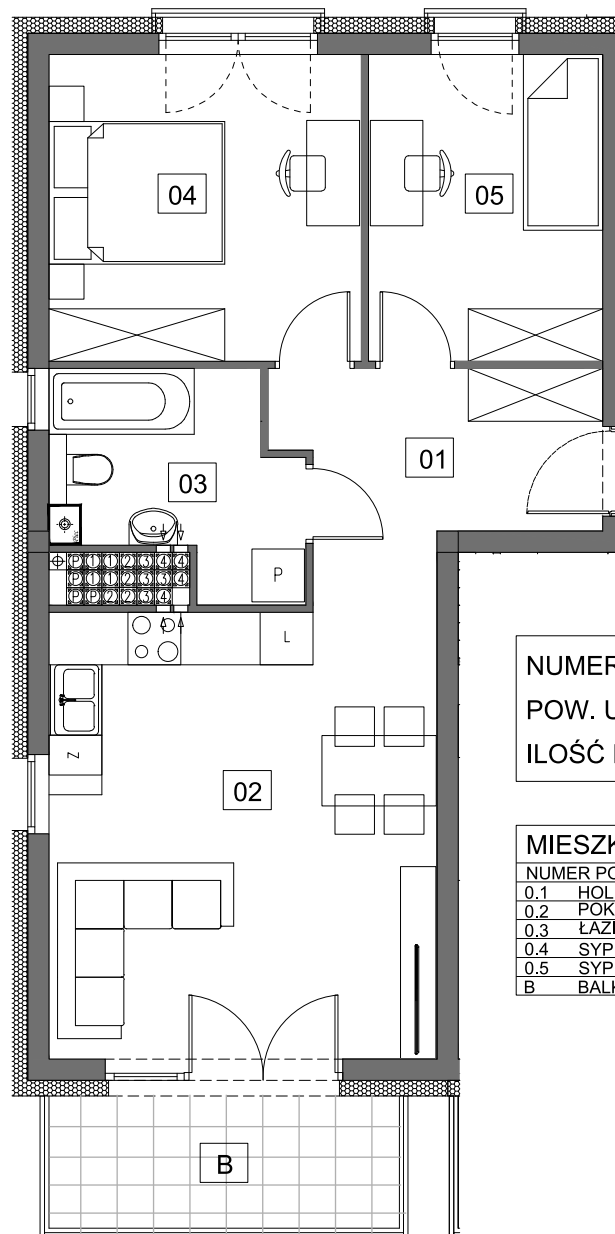

# Osiedle Młodych

GRODZISK WLKP.

Budynek F

NUMER MIESZKANIA	25
POW. UŻYTK. MIESZKANIA	57,15m <sup>2</sup>
ILOŚĆ POKOI	3PK+AK

MIESZKANIE 25		4
NUMER POMIESZCZENIA		POW.
0.1	HOL	6,41m <sup>2</sup>
0.2	POK. DZ. + ANEKS KUCHENNY	23,42m <sup>2</sup>
0.3	ŁAZIENKA	6,04m <sup>2</sup>
0.4	SYPIALNIA	12,18m <sup>2</sup>
0.5	SYPIALNIA	9,10m <sup>2</sup>
B	BALKON	5,45m <sup>2</sup>