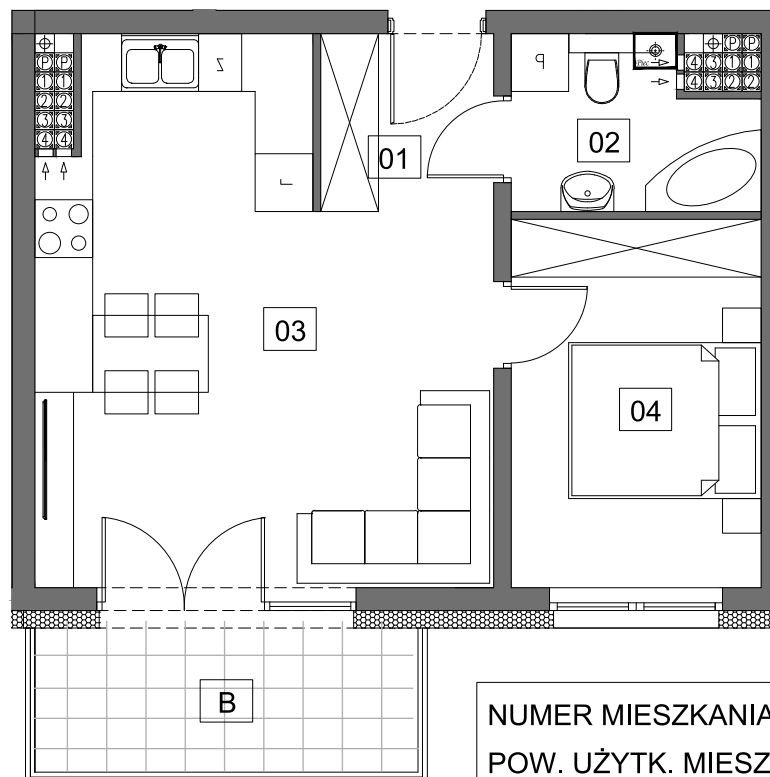

NUMER MIESZKANIA	24
POW. UŻYTK. MIESZKANIA	40,19m²
ILOŚĆ POKOI	2PK+AK

MIESZKANIE 24		4
NUMER POMIESZCZENIA		POW.
0.1	HOL	3,25m²
0.2	ŁAZIENKA	4,08m²
0.3	POK. DZ. + ANEKS KUCHENNY	23,10m²
0.4	SYPIALNIA	9,06m²
B	BALKON	5,45m²

Podane powierzchnie stanowią projekt i mogą się niewiele różnić po wybudowaniu. Załączone wizualizacje wnętrz mieszkań mają charakter poglądowy pokazując przykładowe aranżacje i nie stanowią oferty handlowej