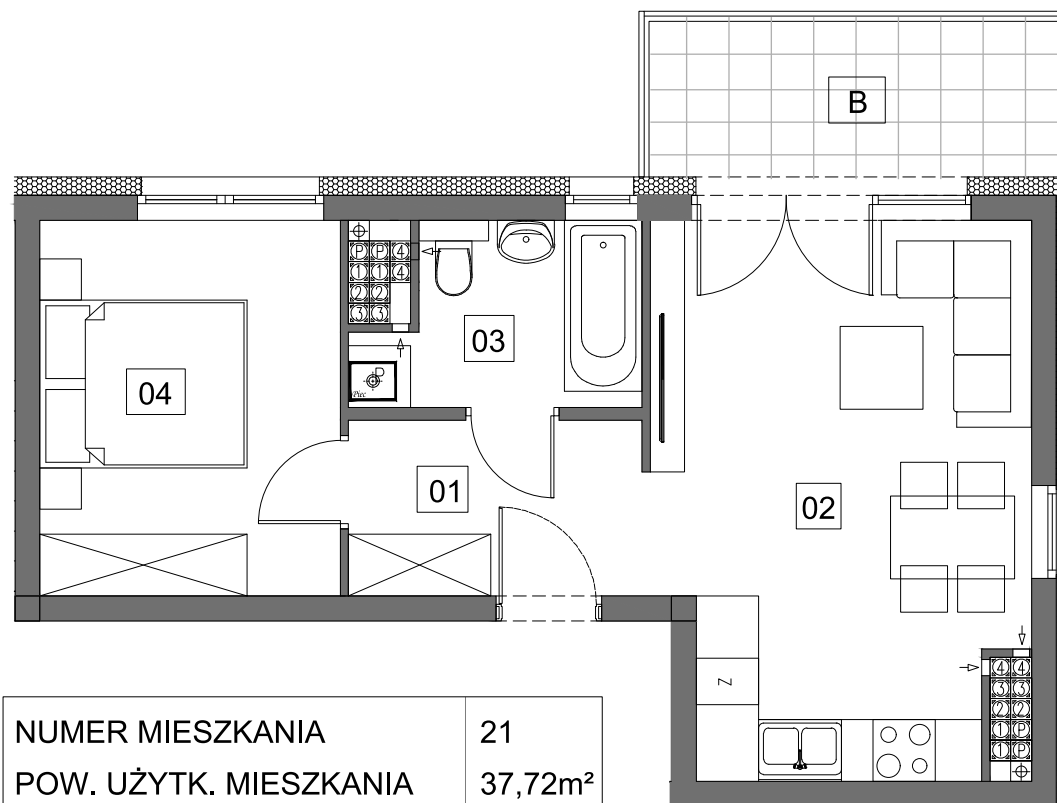

NUMER MIESZKANIA	21
POW. UŻYTK. MIESZKANIA	37,72m²
ILOŚĆ POKOI	2PK+AK

MIESZKANIE 21		4
NUMER POMIESZCZENIA	POW.	
0.1 HOL	4,68m²	
0.2 POK. DZ. + ANEKS KUCHENNY	18,38m²	
0.3 ŁAZIENKA	4,25m²	
0.4 SYPIALNIA	10,33m²	
B BALKON	5,45m²	

Podane powierzchnie stanowią projekt i mogą się niewiele różnić po wybudowaniu. Załączone wizualizacje wnętrz mieszkań mają charakter poglądowy pokazując przykładowe aranżacje i nie stanowią oferty handlowej