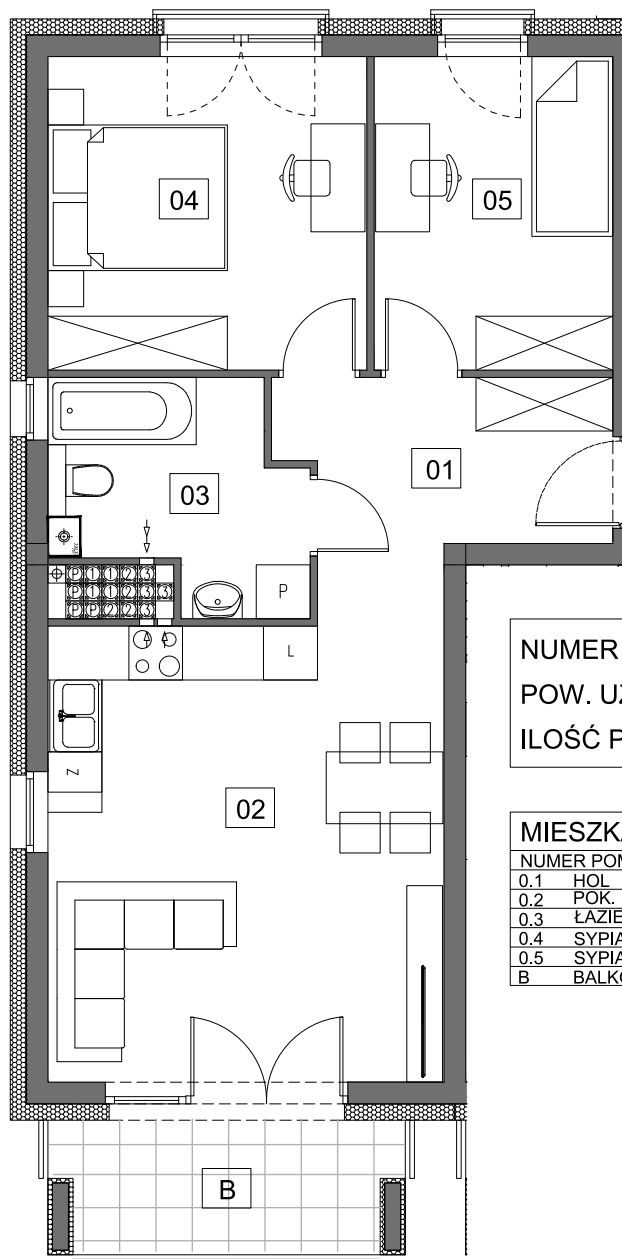

Osiedle Młodych

GRODZISK WLKP.

Budynek F

M20

Piętro 3

Biurow Sprzedaży:
Skaland Sp. z o.o. Sp. k. Al. Wierzbowa 1, 62-023 Koninko
tel. 664 027 102, e-mail: skaland@skaland.pl
www.osmlodych.pl

NUMER MIESZKANIA	20
POW. UŻYTK. MIESZKANIA	57,31m ²
ILOŚĆ POKOI	3PK+AK

MIESZKANIE 20		3
NUMER POMIESZCZENIA	POW.	
0.1	HOL	6,41m ²
0.2	POK. DZ. + ANEKS KUCHENNY	23,42m ²
0.3	ŁAZIENKA	6,20m ²
0.4	SYPIALNIA	12,18m ²
0.5	SYPIALNIA	9,10m ²
B	BALKON	5,45m ²

Podane powierzchnie stanowią projekt i mogą się niewiele różnić po wybudowaniu. Załączone wizualizacje wnętrza mieszkań mają charakter poglądowy pokazują przykładowe aranżacje i nie stanowią oferty handlowej