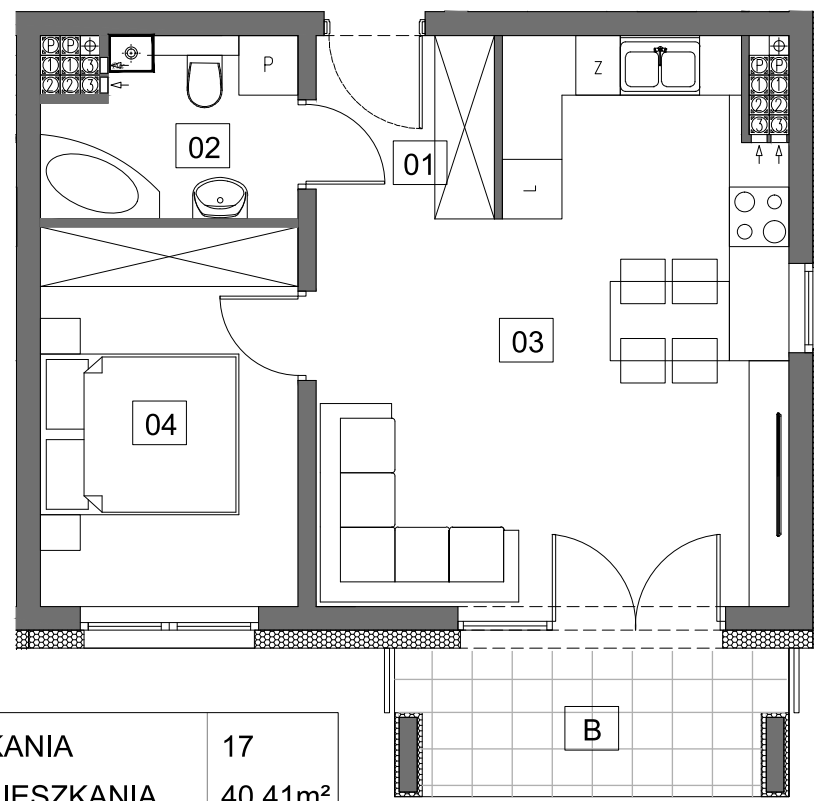

NUMER MIESZKANIA	17
POW. UŻYTK. MIESZKANIA	40,41m²
ILOŚĆ POKOI	2PK+AK

MIESZKANIE 17	3
0.1 HOL	3,25m²
0.2 ŁAZIENKA	4,21m²
0.3 POK. DZ. + ANEKS KUCHENNY	23,19m²
0.4 SYPIALNIA	9,06m²
B BALKON	5,45m²

Podane powierzchnie stanowią projekt i mogą się niewiele różnić po wybudowaniu. Załączone wizualizacje wnętrza mieszkań mają charakter poglądowy pokazujący przykładowe aranżacje i nie stanowią oferty handlowej