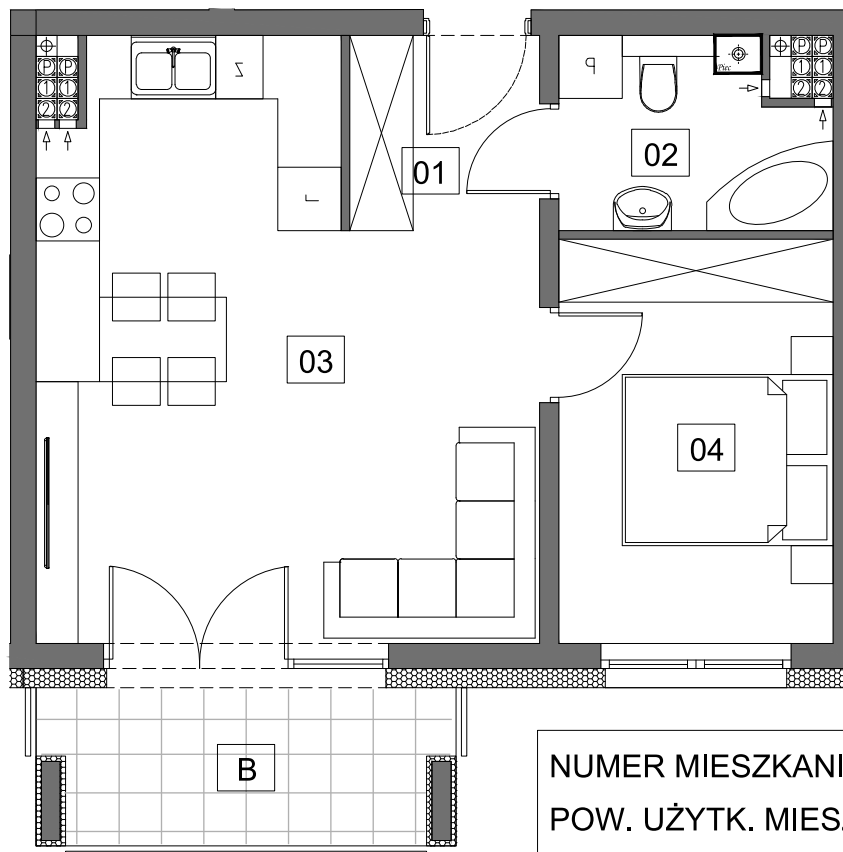

NUMER MIESZKANIA	14
POW. UŻYTK. MIESZKANIA	40,51m²
ILOŚĆ POKOI	2PK+AK

MIESZKANIE 14		2
NUMER POMIESZCZENIA		POW.
0.1	HOL	3,25m²
0.2	ŁAZIENKA	4,21m²
0.3	POK. DZ. + ANEKS KUCHENNY	23,29m²
0.4	SYPIALNIA	9,06m²
B	BALKON	5,45m²

Podane powierzchnie stanowią projekt i mogą się niewiele różnić po wybudowaniu. Załączone wizualizacje wnętrza mieszkań mają charakter poglądowy pokazują przykładowe aranżacje i nie stanowią oferty handlowej