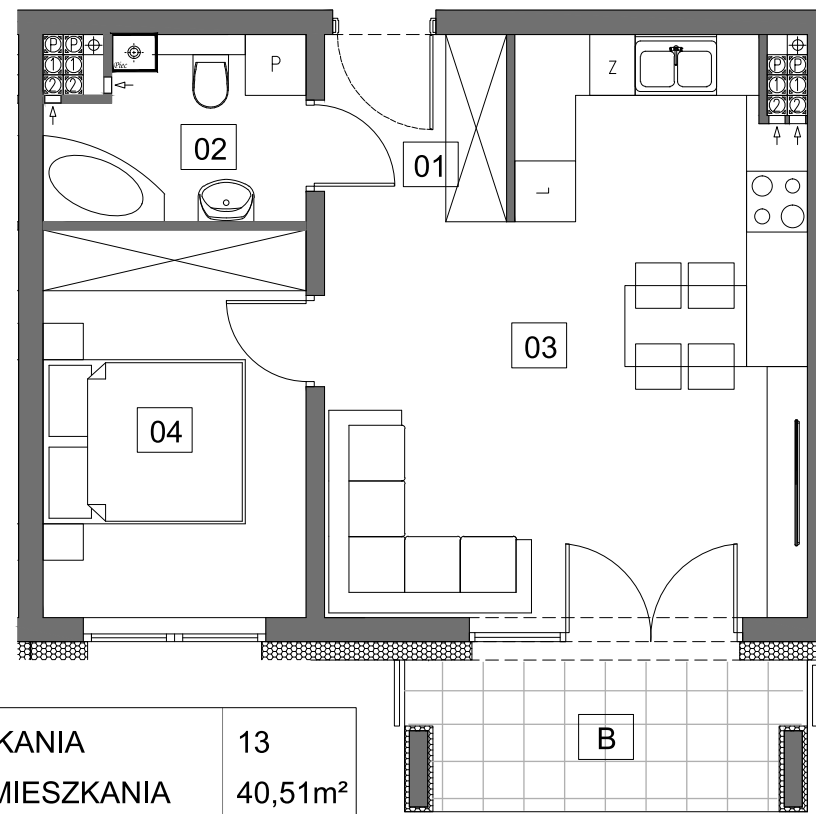

# Osiedle Młodych

GRODZISK WLKP.

Budynek F

NUMER MIESZKANIA	13
POW. UŻYTK. MIESZKANIA	40,51m <sup>2</sup>
ILOŚĆ POKOI	2PK+AK

MIESZKANIE 13		2
NUMER POMIESZCZENIA		POW.
0.1	HOL	3,25m <sup>2</sup>
0.2	ŁAZIENKA	4,21m <sup>2</sup>
0.3	POK. DZ. + ANEKS KUCHENNY	23,29m <sup>2</sup>
0.4	SYPIALNIA	9,06m <sup>2</sup>
B	BALKON	5,45m <sup>2</sup>