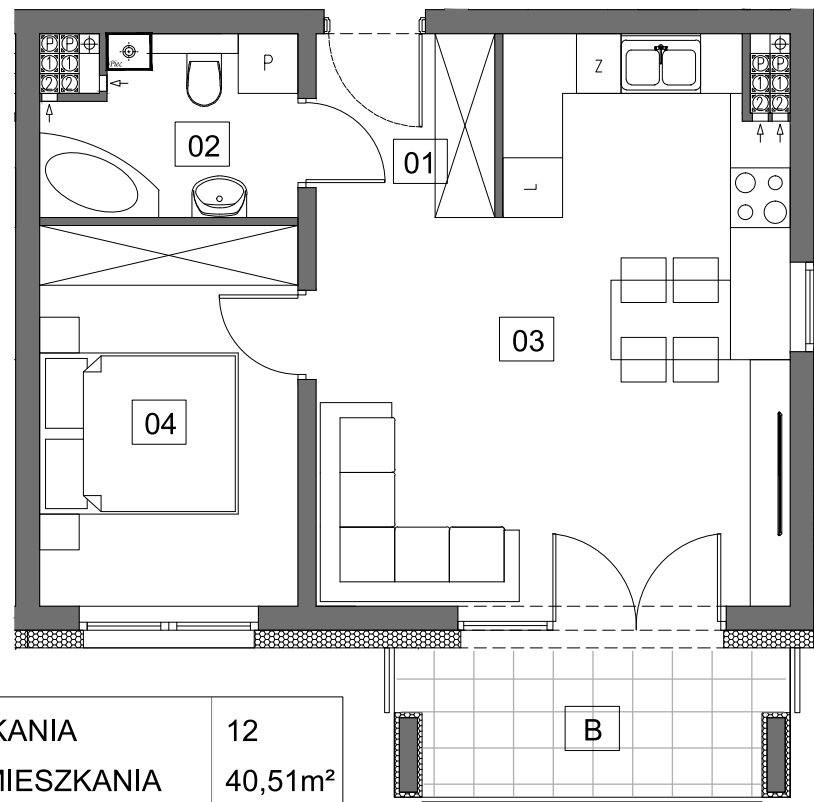

Osiedle Młodych

GRODZISK WLKP.

Budynek F

M12

NUMER MIESZKANIA	12
POW. UŻYTK. MIESZKANIA	40,51m ²
ILOŚĆ POKOI	2PK+AK

MIESZKANIE 12		2
NUMER POMIESZCZENIA		POW.
0.1	HOL	3,25m ²
0.2	ŁAZIENKA	4,21m ²
0.3	POK. DZ. + ANEKS KUCHENNY	23,29m ²
0.4	SYPIALNIA	9,06m ²
B	BALKON	5,45m ²