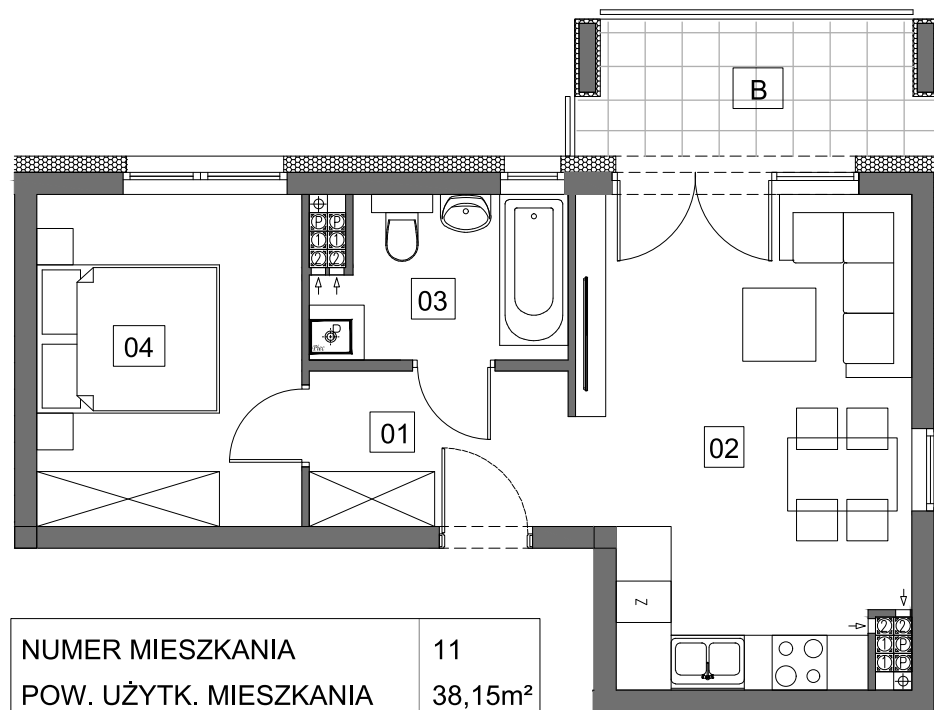

Osiedle Młodych

GRODZISK WLKP.

Budynek F

M11

Piętro 2

NUMER MIESZKANIA	11
POW. UŻYTK. MIESZKANIA	38,15m ²
ILOŚĆ POKOI	2PK+AK

MIESZKANIE 11		2
NUMER POMIESZCZENIA		POW.
0.1	HOL	4,68m ²
0.2	POK. DZ. + ANEKS KUCHENNY	18,57m ²
0.3	ŁAZIENKA	4,57m ²
0.4	SYPIALNIA	10,33m ²
B	BALKON	5,45m ²