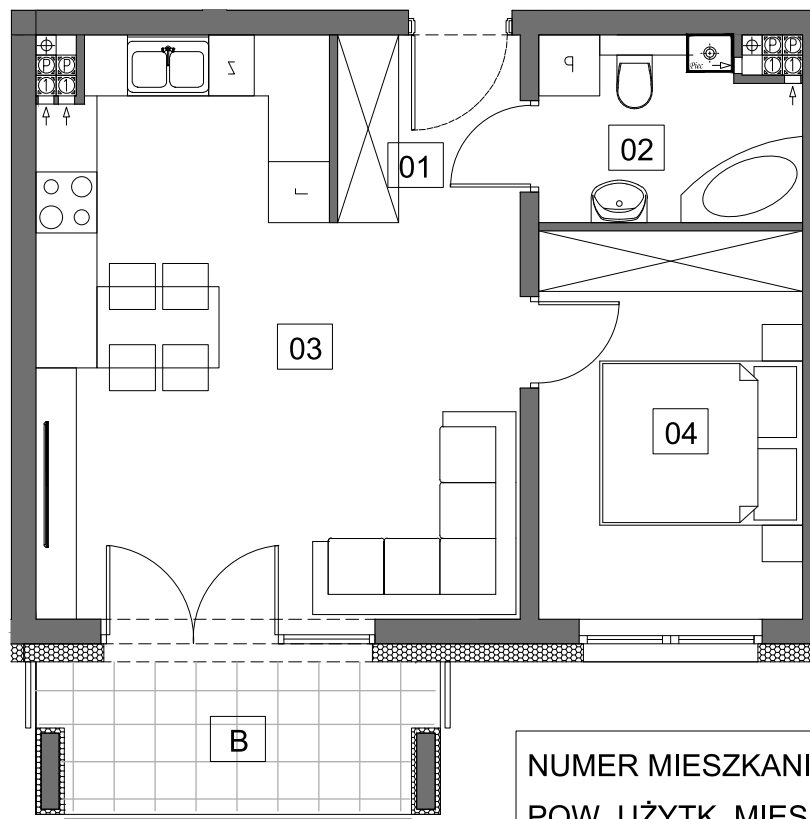

NUMER MIESZKANIA	09
POW. UŻYTK. MIESZKANIA	40,75m²
IŁOŚĆ POKOI	2PK+AK

MIESZKANIE 09		1
NUMER POMIESZCZENIA		POW.
0.1	HOL	3,25m²
0.2	ŁAZIENKA	4,35m²
0.3	POK. DZ. + ANEKS KUCHENNY	23,42m²
0.4	SYPIALNIA	9,06m²
B	BALKON	5,45m²

Podane powierzchnie stanowią projekt i mogą się niewiele różnić po wybudowaniu. Załączone wizualizacje wnętrz mieszkań mają charakter poglądowy pokazując przykładowe aranżacje i nie stanowią oferty handlowej