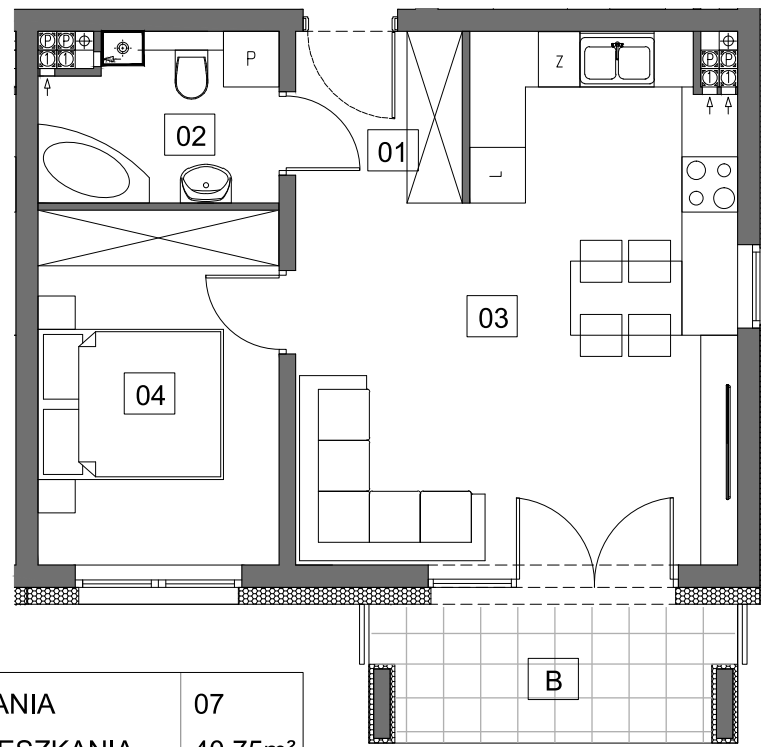

# Osiedle Młodych

GRODZISK WLKP.

Budynek E

# M7

NUMER MIESZKANIA	07
POW. UŻYTK. MIESZKANIA	40,75m <sup>2</sup>
ILOŚĆ POKOI	2PK+AK

MIESZKANIE 07		1
NUMER POMIESZCZENIA		POW.
0.1	HOL	3,25m <sup>2</sup>
0.2	ŁAZIENKA	4,35m <sup>2</sup>
0.3	POK. DZ. + ANEKS KUCHENNY	23,39m <sup>2</sup>
0.4	SYPIALNIA	9,06m <sup>2</sup>
B	BALKON	5,45m <sup>2</sup>