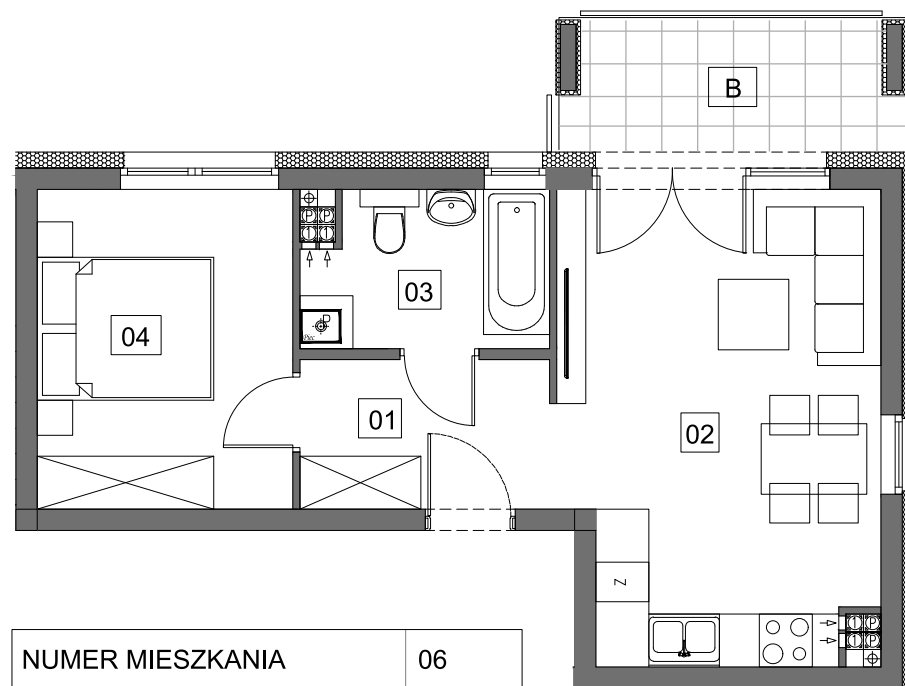

Osiedle Młodych

GRODZISK WLKP.

Budynek E

M6

NUMER MIESZKANIA	06
POW. UŻYTK. MIESZKANIA	38,34m ²
ILOŚĆ POKOI	2PK+AK

MIESZKANIE 06		1
NUMER POMIESZCZENIA		POW.
0.1	HOL	4,68m ²
0.2	POK. DZ. + ANEKS KUCHENNY	18,67m ²
0.3	ŁAZIENKA	4,66m ²
0.4	SYPIALNIA	10,33m ²
B	BALKON	5,45m ²