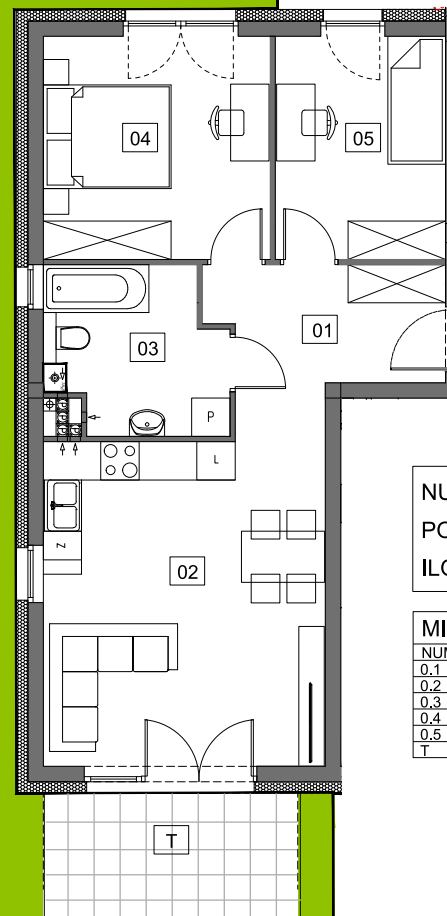

NUMER MIESZKANIA	05
POW. UŻYTK. MIESZKANIA	57,83m²
ILOŚĆ POKOI	3PK+AK

MIESZKANIE 05		0
NUMER POMIESZCZENIA		POW.
0.1	HOL	6,41m²
0.2	POK. DZ. + ANEKS KUCHENNY	23,42m²
0.3	ŁAZIENKA	6,72m²
0.4	SYPIALNIA	12,18m²
0.5	SYPIALNIA	9,10m²
T	TARAS	~8,00m²

Podane powierzchnie stanowią projekt i mogą się niewiele różnić po wybudowaniu. Załączone wizualizacje wnętrz mieszkań mają charakter poglądowy pokazując przykładowe aranżacje i nie stanowią oferty handlowej