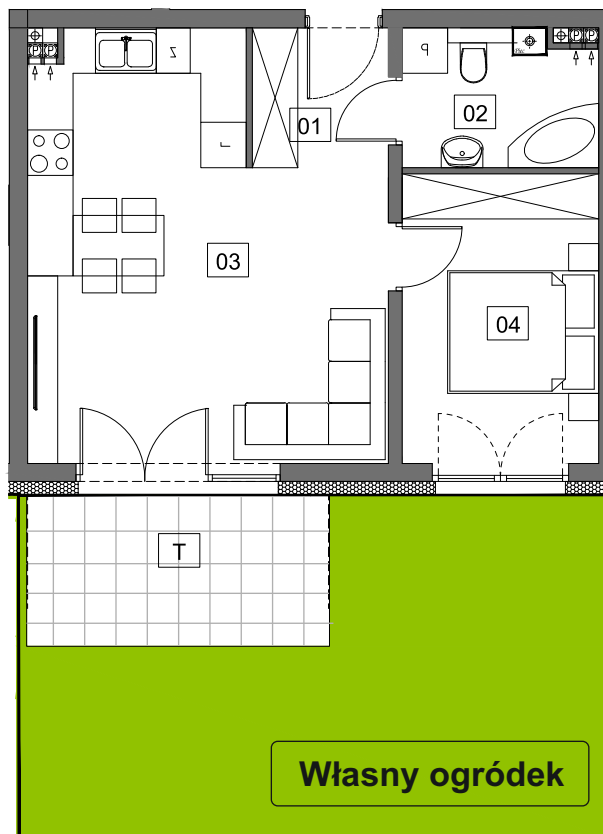

NUMER MIESZKANIA	04
POW. UŻYTK. MIESZKANIA	40,98m²
ILOŚĆ POKOI	2PK+AK

MIESZKANIE 04		0
NUMER POMIESZCZENIA		POW.
0.1	HOL	3,25m²
0.2	ŁAZIENKA	4,49m²
0.3	POK. DZ. + ANEKS KUCHENNY	23,48m²
0.4	SYPIALNIA	9,06m²
T	TARAS	-8,00m²

Podane powierzchnie stanowią projekt i mogą się niewiele różnić po wybudowaniu. Załączone wizualizacje wnętrza mieszkań mają charakter poglądowy pokazując przykładowe aranżacje i nie stanowią oferty handlowej