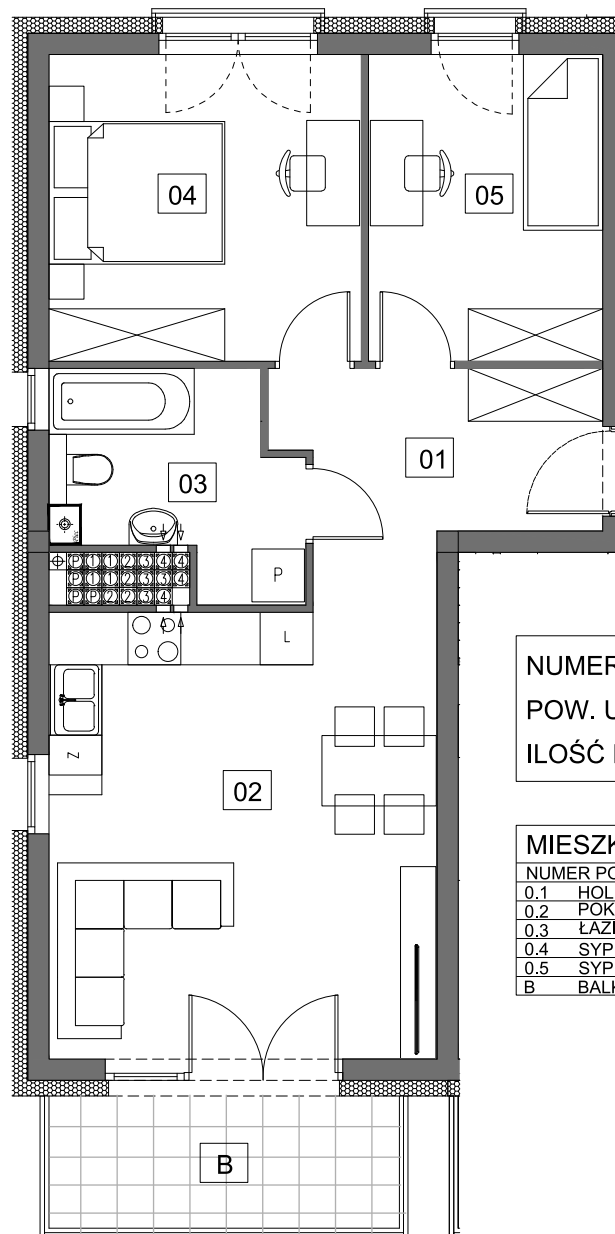

NUMER MIESZKANIA	25
POW. UŻYTK. MIESZKANIA	57,15m²
ILOŚĆ POKOI	3PK+AK

MIESZKANIE 25		4
NUMER POMIESZCZENIA		POW.
0.1	HOL	6,41m²
0.2	POK. DZ. + ANEKS KUCHENNY	23,42m²
0.3	ŁAZIENKA	6,04m²
0.4	SYPIALNIA	12,18m²
0.5	SYPIALNIA	9,10m²
B	BALKON	5,45m²

Podane powierzchnie stanowią projekt i mogą się niewiele różnić po wybudowaniu. Załączone wizualizacje wnętrz mieszkań mają charakter poglądowy pokazując przykładowe aranżacje i nie stanowią oferty handlowej