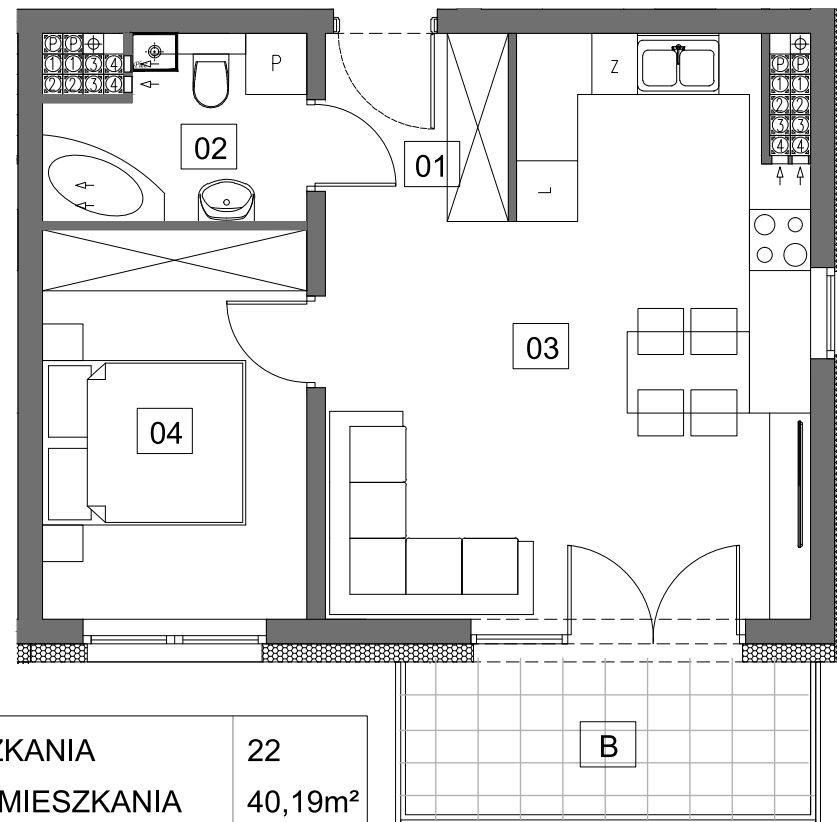

NUMER MIESZKANIA	22
POW. UŻYTK. MIESZKANIA	40,19m²
ILOŚĆ POKOI	2PK+AK

MIESZKANIE 22		4
NUMER POMIESZCZENIA		POW.
0.1	HOL	3,25m²
0.2	ŁAZIENKA	4,08m²
0.3	POK. DZ. + ANEKS KUCHENNY	23,10m²
0.4	SYPIALNIA	9,06m²
B	BALKON	5,45m²

Podane powierzchnie stanowią projekt i mogą się niewiele różnić po wybudowaniu. Załączone wizualizacje wnętrz mieszkań mają charakter poglądowy pokazując przykładowe aranżacje i nie stanowią oferty handlowej